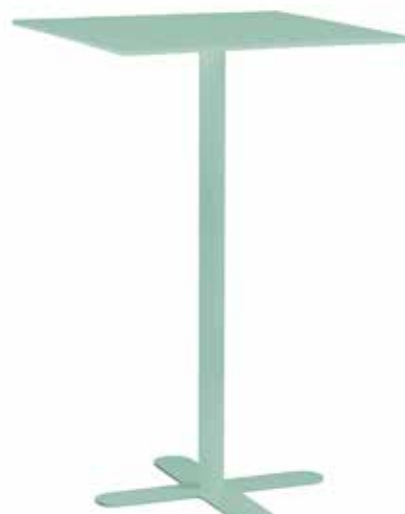

iSi 9055
Turquoise blue RAL 6027

iSi mar

Carretera Salinas, km 1 - 31110 Noain, Navarra
T +34 948 318 465 - T (US) +1 347 269 0590
www.isimar.es - mar@isimar.es