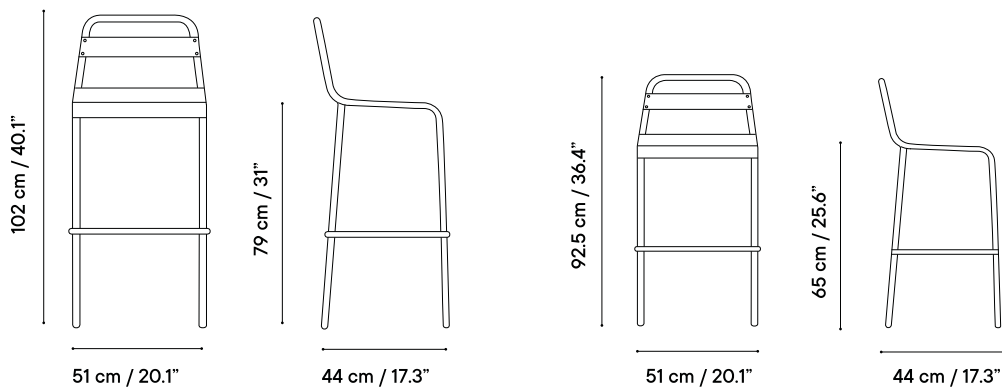

Technical specifications / Especificaciones técnicas

DATE	2016	8 kgs / 17.6 lbs	
	Indoor & outdoor / Interior y exterior	2 units/box	
	Galvanized steel / Acero galvanizado	12 units/pallet	
	Stackable / Apilable	REF	iSi 7204 - H79 / iSi 9140 - H65
	Cushion available / Cojín disponible		UNE-EN 581 - 1 and 581 - 2
	Weight capacity / Peso máximo > 250 kg / 552 lb		