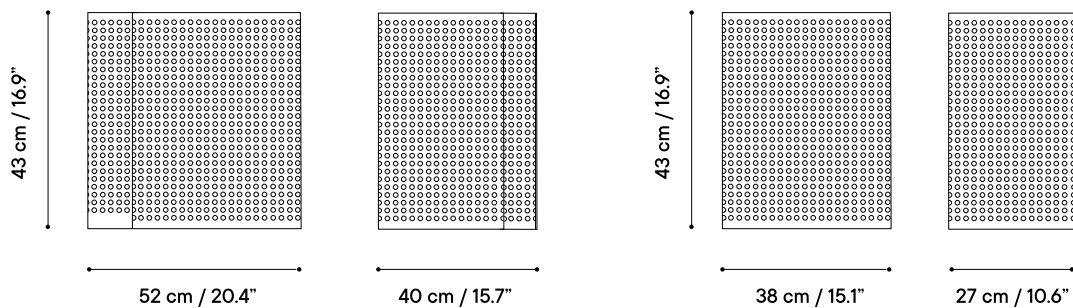

Technical specifications / Especificaciones técnicas

DATE 2021

Indoor & outdoor / Interior y exterior

Galvanized steel / Acero galvanizado

REF iSi 7220 - simple / iSi 7221 - double

3 - 6 kgs / 6.6 - 13.2 lbs