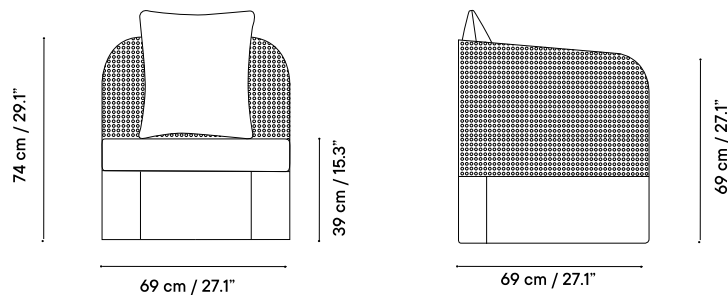

## Technical specifications / Especificaciones técnicas

DATE	2020	15 kgs / 33 lbs
Indoor & outdoor / Interior y exterior		1 units/box
Galvanized steel / Acero galvanizado		4 units/pallet
Cushion available / Cojín disponible		REF iSi 8106
Weight capacity / Peso máximo > 250 kg / 552 lb		UNE-EN 581 - 1 and 581 - 2