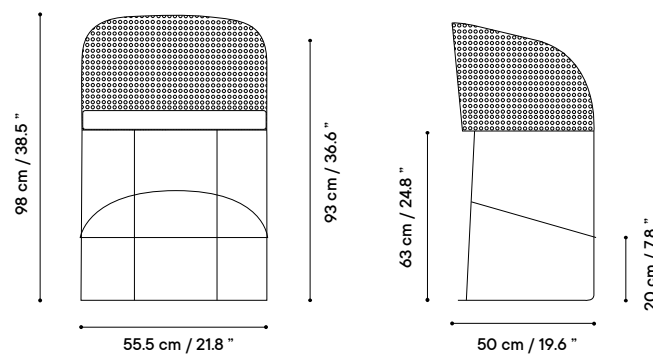

Technical specifications / Especificaciones técnicas

DATE	2021	10 - 9 kgs / 22 - 20 lbs
Indoor & outdoor / Interior y exterior		1 units/box
Galvanized steel / Acero galvanizado		6 units/pallet
Cushion available / Cojín disponible		REF iSi 8144 - H79 / iSi 8145 - H69
Weight capacity / Peso máximo > 250 kg / 552 lb		UNE-EN 581 - 1 and 581 - 2