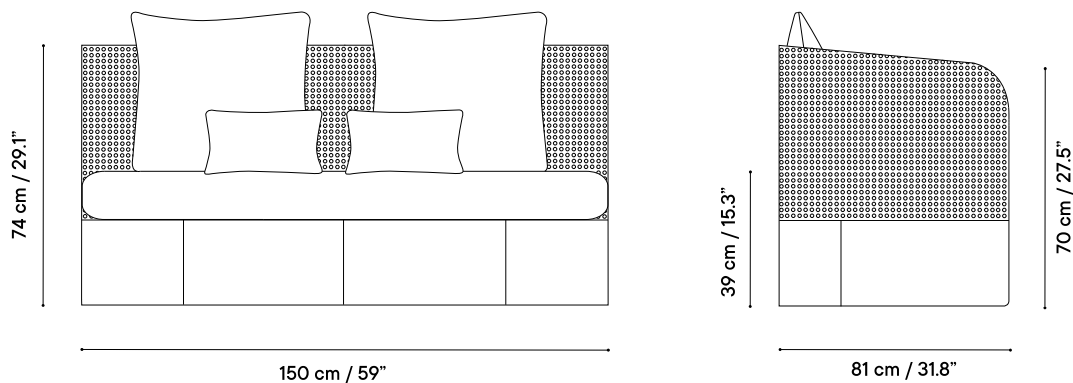

## Technical specifications / Especificaciones técnicas

DATE	2020	Kg	33 kgs / 72.7 lbs
	Indoor & outdoor / Interior y exterior		1 units/box
	Galvanized steel / Acero galvanizado		2 units/pallet
	Cushion available / Cojín disponible	REF	iSi 8107
	Weight capacity / Peso máximo > 250 kg / 552 lb		UNE-EN 581 - 1 and 581 - 2