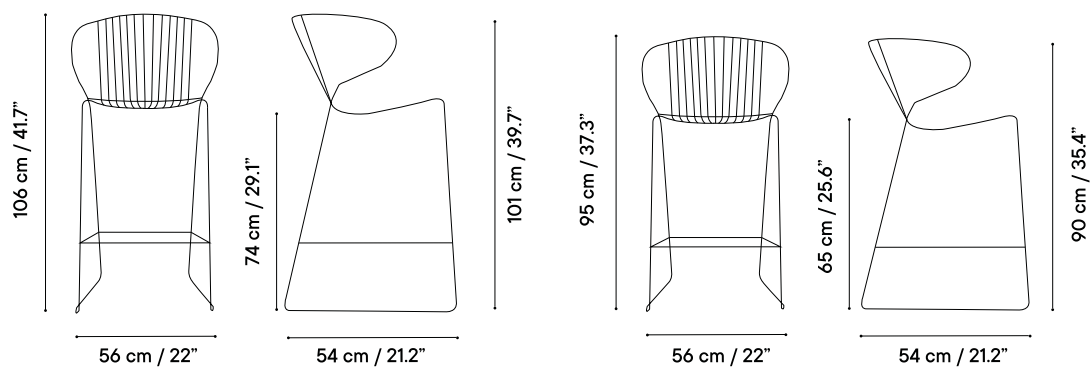

Technical specifications / Especificaciones técnicas

DATE 2018

 Indoor & outdoor / Interior y exterior

 Galvanized wire / Varilla galvanizada

 Cushion available / Cojín disponible

 Weight capacity / Peso máximo
> 250 kg / 552 lb