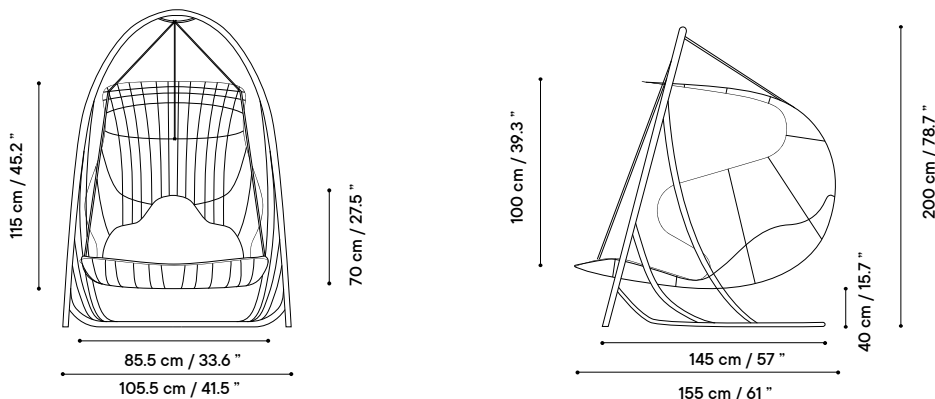

## Technical specifications / Especificaciones técnicas

DATE 2021

 Indoor & outdoor / Interior y exterior

 Galvanized wire / Varilla galvanizada

 Cushion available / Cojín disponible

 Weight capacity / Peso máximo > 250 kg / 552 lb