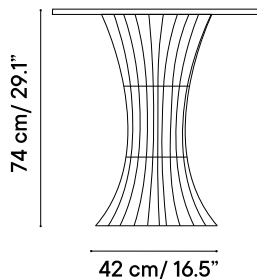

Technical specifications / Especificaciones técnicas

Metal or HPL table top

iSi 9300	ø 60 x 74 cm / 23.6" x 29.1"
iSi 9301	ø 70 x 74 cm / 27.6" x 29.1"
iSi 9302	ø 80 x 74 cm / 31.5" x 29.1"
iSi 9303	ø 90 x 74 cm / 35.4" x 29.1"
iSi 9304	ø 100 x 74 cm / 39.4" x 29.1"
iSi 9305	ø 100 x 74 cm / 39.4" x 29.1"
iSi 9306	60 x 60 x 74 cm / 23.6" x 23.6" x 29.1"
iSi 9307	70 x 70 x 74 cm / 27.6" x 27.6" x 29.1"
iSi 9308	80 x 80 x 74 cm / 31.5" x 31.5" x 29.1"
iSi 9309	110 x 70 x 74 cm / 43.3" x 27.6" x 29.1"
iSi 9310	120 x 70 x 74 cm / 47.2" x 27.6" x 29.1"
iSi 9311	240 x 120 x 74 cm / 94.4" x 47.2" x 29.1"

Porcelain table top

iSi 9322	ø 60 x 74 cm / 23.6" x 17.7"
iSi 9323	ø 80 x 74 cm / 31.5" x 17.7"

DATE 2019

Indoor & outdoor / Interior y exterior

Galvanized steel / Acero galvanizado

Weight capacity / Peso máximo
> 250 kg / 552 lb