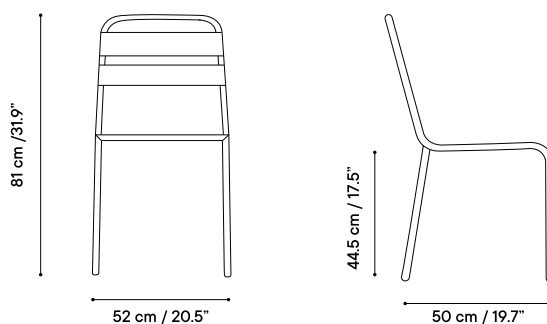

## Technical specifications / Especificaciones técnicas

<b>DATE</b> 2015	 3 kgs / 6.6 lbs
 Indoor & outdoor / Interior y exterior	 4 units/box
 Aluminium / Aluminio	 24 units/pallet
 Stackable / Apilable	<b>REF</b> iSi 8005
 Cushion available / Cojín disponible	 UNE-EN 581 - 1 and 2
 Weight capacity / Peso máximo > 250 kg / 552 lb	