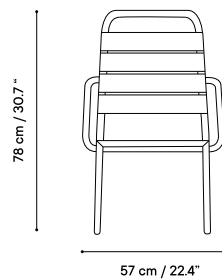

Technical specifications / Especificaciones técnicas

DATE 2015	 3 kgs / 6.6 lbs
 Indoor & outdoor / Interior y exterior	 2 units/box
 Aluminium / Aluminio	 12 units/pallet
 Stackable / Apilable	REF iSi 8023
 Cushion available / Cojín disponible	 UNE-EN 581 - 1 and 581 - 2
 Weight capacity / Peso máximo > 250 kg / 552 lb	