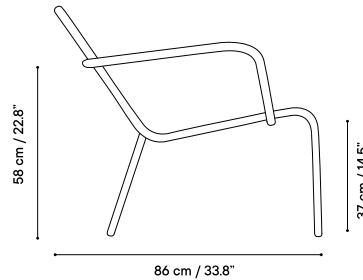

Technical specifications / Especificaciones técnicas

DATE 2015	 3 kgs / 6.6 lbs
 Indoor & outdoor / Interior y exterior	 2 units/box
 Aluminium / Aluminio	 12 units/pallet
 Stackable / Apilable	REF iSi 8023
 Cushion available / Cojín disponible	 UNE-EN 581 - 1 and 581 - 2
 Weight capacity / Peso máximo > 250 kg / 552 lb	