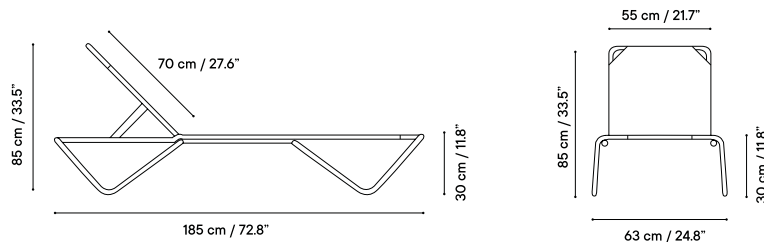

Technical specifications / Especificaciones técnicas

DATE 2015	 15 kgs / 33 lbs
 Indoor & outdoor / Interior y exterior	 2 units/box
 Aluminium / Aluminio	 16 units/pallet
 Stackable / Apilable	REF iSi 3024
 Cushion available / Cojín disponible	 UNE-EN 581 - 1 and 581 - 2
 Weight capacity / Peso máximo > 250 kg / 552 lb	