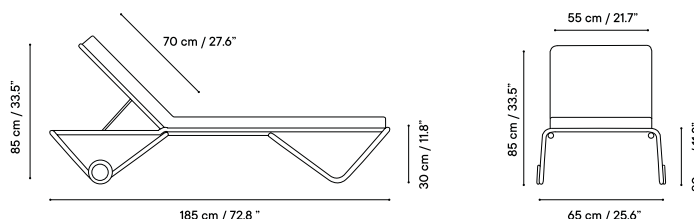

## Technical specifications / Especificaciones técnicas

<b>DATE</b> 2015	 18 kgs / 39.6 lbs
 Indoor & outdoor / Interior y exterior	 2 units/box
 Aluminium / Aluminio	 16 units/pallet
 Stackable / Apilable	<b>REF</b> iSi 8109
 Cushion available / Cojín disponible	 UNE-EN 581 - 1 and 581 - 2
 Weight capacity / Peso máximo > 250 kg / 552 lb	