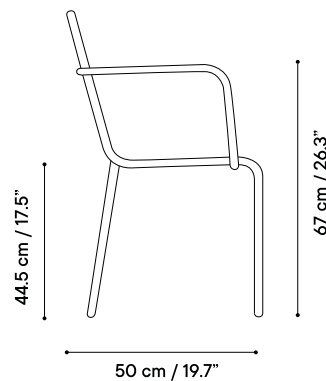

Technical specifications / Especificaciones técnicas

DATE 2017	 3 kgs / 6.6 lbs
 Indoor & outdoor / Interior y exterior	 4 units/box
 Aluminium / Aluminio	 24 units/pallet
 Stackable / Apilable	REF iSi 8056
 Cushion available / Cojín disponible	 UNE-EN 581 - 1 and 581 - 2
 Weight capacity / Peso máximo > 250 kg / 552 lb	