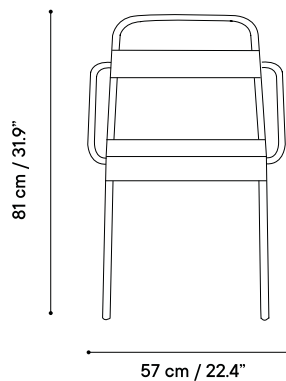

Technical specifications / Especificaciones técnicas

DATE 2017	 3 kgs / 6.6 lbs
 Indoor & outdoor / Interior y exterior	 4 units/box
 Aluminium / Aluminio	 24 units/pallet
 Stackable / Apilable	REF iSi 8056
 Cushion available / Cojín disponible	 UNE-EN 581 - 1 and 581 - 2
 Weight capacity / Peso máximo > 250 kg / 552 lb	