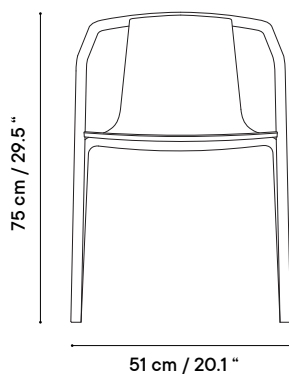

Technical specifications / Especificaciones técnicas

DATE 2018	 4 kgs / 10 lbs
 Indoor & outdoor / Interior y exterior	 4 units/box
 Aluminium / Aluminio	 24 units/pallet
 Stackable / Apilable	REF iSi 7210
 Cushion available / Cojín disponible	 UNE-EN 581 - 1 and 581 - 2
 Weight capacity / Peso máximo > 250 kg / 552 lb	