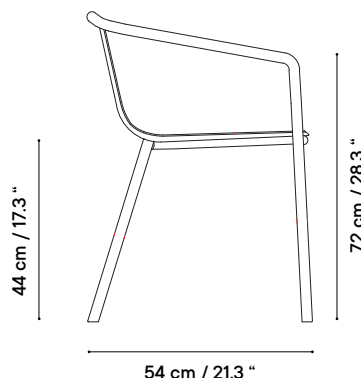

Technical specifications / Especificaciones técnicas

DATE 2018	 4 kgs / 10 lbs
 Indoor & outdoor / Interior y exterior	 4 units/box
 Aluminium / Aluminio	 24 units/pallet
 Stackable / Apilable	REF iSi 7210
 Cushion available / Cojín disponible	 UNE-EN 581 - 1 and 581 - 2
 Weight capacity / Peso máximo > 250 kg / 552 lb	