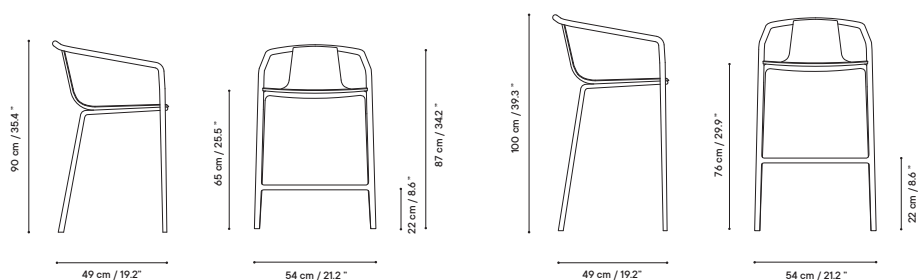

## Technical specifications / Especificaciones técnicas

**DATE** 2021

 Indoor & outdoor / Interior y exterior

 Aluminium / Aluminio

 Stackable / Apilable

 Cushion available / Cojín disponible

 Weight capacity / Peso máximo > 250 kg / 552 lb