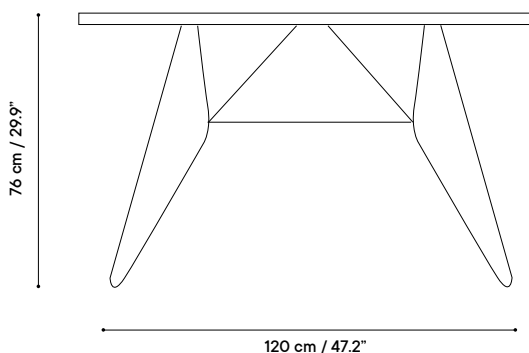

## Technical specifications / Especificaciones técnicas

Metal table top

iSi 9022	110 x 70 x 76 cm / 23.6" x 23.6" x 29.9"
iSi 9023	120 x 80 x 76 cm / 27.6" x 31.5" x 29.9"
iSi 9024	140 x 80 x 76 cm / 31.5" x 31.5" x 29.9"