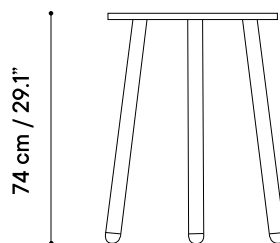

Technical specifications / Especificaciones técnicas

Metal or HPL table top

iSi 9094	ø 60 x 74 cm / 23.6" x 29.1"
iSi 9095	ø 70 x 74 cm / 27.6" x 29.1"
iSi 9096	ø 80 x 74 cm / 31.5" x 29.1"
iSi 9097	ø 90 x 74 cm / 35.4" x 29.1"
iSi 9130	ø 100 x 74 cm / 39.4" x 29.1"
iSi 9131	ø 110 x 74 cm / 43.3" x 29.1"
iSi 9098	60 x 60 x 74 cm / 23.6" x 23.6" x 29.1"
iSi 9099	70 x 70 x 74 cm / 27.6" x 27.6" x 29.1"
iSi 9100	80 x 80 x 74 cm / 31.5" x 31.5" x 29.1"
iSi 9101	90 x 90 x 74 cm / 35.4" x 35.4" x 29.1"
iSi 9102	110 x 70 x 74 cm / 39.4" x 27.6" x 29.1"
iSi 9103	120 x 80 x 74 cm / 47.2" x 31.5" x 29.1"
iSi 9104	140 x 80 x 74 cm / 55" x 31.5" x 29.1"

Specifications suitable for outdoor use and intensive use.
Manufactured under UN-EN 10346.
Table-top width: 15 mm / 0.6 in.

Especificaciones aptas para uso exterior y uso intensivo.
Fabricado bajo normas UN-EN 10346.
Grosor del tablero: 15 mm.