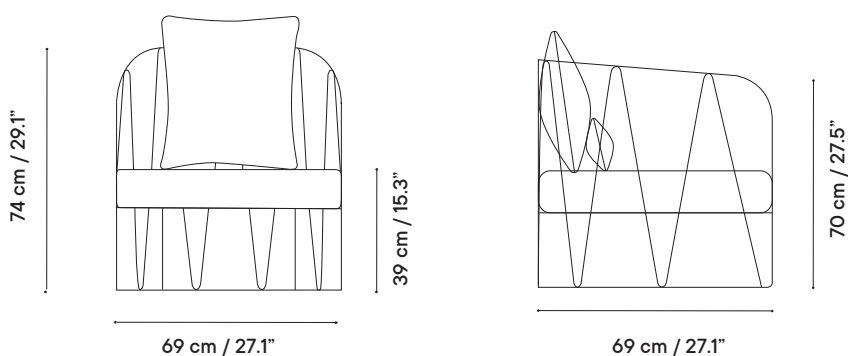

Technical specifications / Especificaciones técnicas

DATE 2019

 Indoor & outdoor / Interior y exterior

 Galvanized wire / Varilla galvanizada

 Cushion available / Cojín disponible

 Weight capacity / Peso máximo
> 250 kg / 552 lb