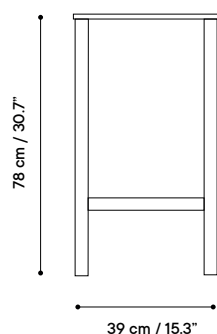

Technical specifications / Especificaciones técnicas

DATE	2018		8 - 6 kgs / 18 - 13 lb
	Indoor & outdoor / Interior y exterior		1 - 2 units/box
	Galvanized steel / Acero galvanizado		9 - 18 units/pallet
	Cushion available / Cojín disponible	REF	iSi 8017 - H78 / iSi 8018 - H45
	Weight capacity / Peso máximo > 250 kg / 552 lb		UNE-EN 581 - 1 and 581 - 2