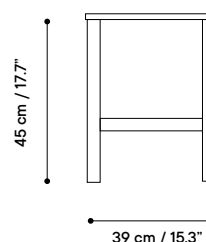

Technical specifications / Especificaciones técnicas

DATE	2018		8 - 6 kgs / 18 - 13 lb
	Indoor & outdoor / Interior y exterior		1 - 2 units/box
	Galvanized steel / Acero galvanizado		9 - 18 units/pallet
	Cushion available / Cojín disponible	REF	iSi 8017 - H78 / iSi 8018 - H45
	Weight capacity / Peso máximo > 250 kg / 552 lb		UNE-EN 581 - 1 and 581 - 2