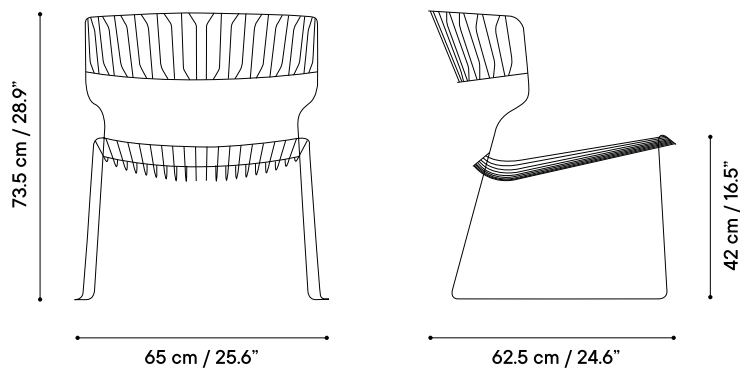

## Technical specifications / Especificaciones técnicas

DATE	2023		6 kgs / 13.9 lb
	Indoor & outdoor / Interior y exterior		4 units/box
	Galvanized wire / Varilla galvanizada		24 units/pallet
	Stackable / Apilable	REF	iSi 8206
	Cushion available / Cojín disponible		UNE-EN 581 - 1 and 581 - 2
	Weight capacity / Peso máximo > 250 kg / 552 lb		