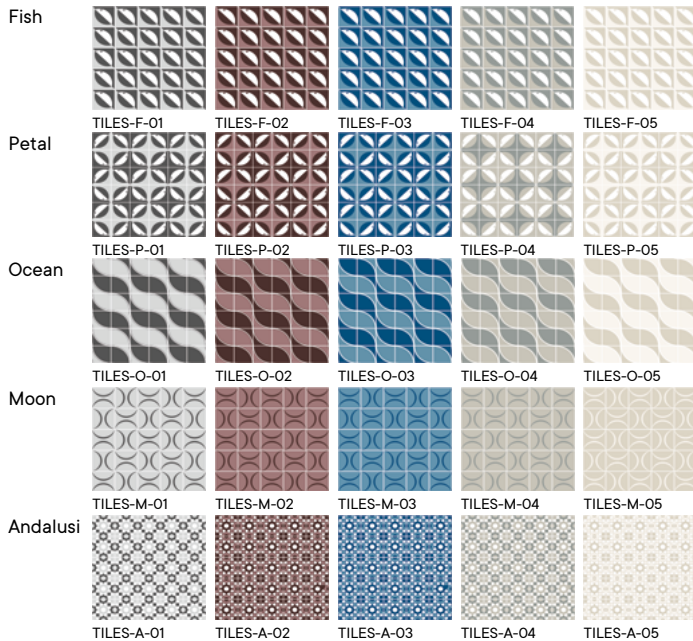

MATERIALS

MDF Water-repellent / MDF Hidrófugo

MDF Hydrophobic are wood fiberboards (MDF) for use in humid environments.

Wood fiberboard, MDF (Medium Density Fibreboard) and HDF (High Density Fibreboard), is a natural material of plant origin, derived from the processing of wood waste. The fiber is produced by pressing wood waste by adding glues or resins to keep the board compact.

Suitable for outdoor use: UNE-CEN/TR 581-4: 2006 IN
Surface resistance: UNE-EN 438-2

MDF Hidrófugo son tableros de fibras de madera (MDF) para uso en ambiente húmedo.

Los paneles de fibra de madera, MDF (Medium Density Fibreboard) y HDF (High Density Fibreboard), son un material natural de origen vegetal, procedente del procesamiento de residuos de madera. La fibra se produce presionando los desechos de madera mediante la adición de colas o resinas para mantener el tablero compacto.

Apto para exterior UNE-EN/ ISO 4892-2: 2014
Resistencia superficial: UNE-EB 438-2

Suitable for outdoor
Apto para exterior

UV Resistant
Protege contra los rayos UVA

High Durability
Alta durabilidad

Thermal-resistant
Termorresistente

Easy to clean and maintain
Fácil limpieza y mantenimiento

Impact and friction resistant
Resistente al impacto y al rozamiento

FINISHES

TILES COLLECTION