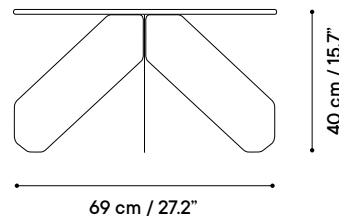

Technical specifications / Especificaciones técnicas

Metal or HPL table top

iSi 8207	ø 60 x 40 cm / 23.6" x 15.7"
iSi 8208	ø 70 x 40 cm / 27.6" x 15.7"
iSi 8209	ø 80 x 40 cm / 31.5" x 15.7"
iSi 8210	ø 90 x 40 cm / 35.4" x 15.7"
iSi 8211	ø 100 x 40 cm / 39.4" x 15.7"
iSi 8212	ø 110 x 40 cm / 43.2" x 15.7"
iSi 8213	60 x 60 x 40 cm / 23.6" x 23.6" x 15.7"
iSi 8214	70 x 70 x 40 cm / 27.6" x 27.6" x 15.7"
iSi 8215	80 x 80 x 40 cm / 31.5" x 31.5" x 15.7"
iSi 8216	90 x 90 x 40 cm / 35.4" x 35.4" x 15.7"