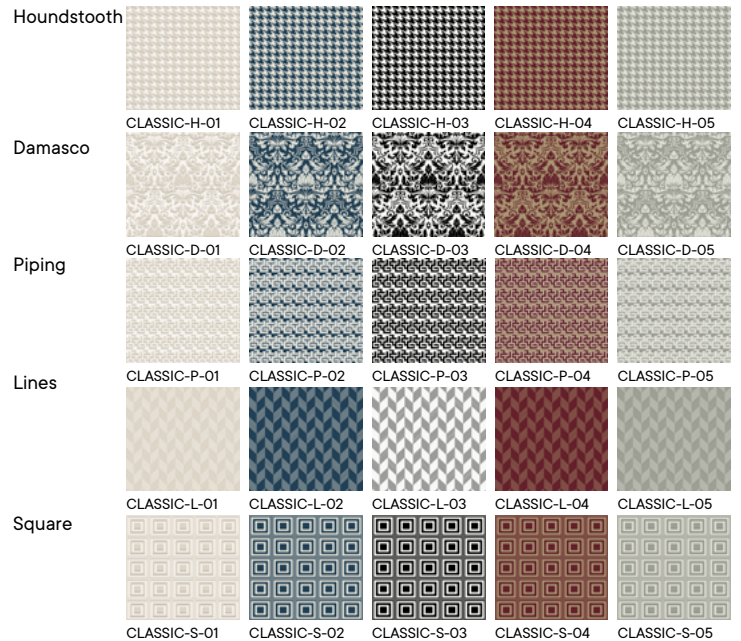

Easy to clean and maintain
Fácil limpieza y mantenimiento

Impact and friction resistant
Resistente al impacto y al rozamiento

FINISHES

TILES COLLECTION

CLASSIC COLLECTION

TEXTILE COLLECTION