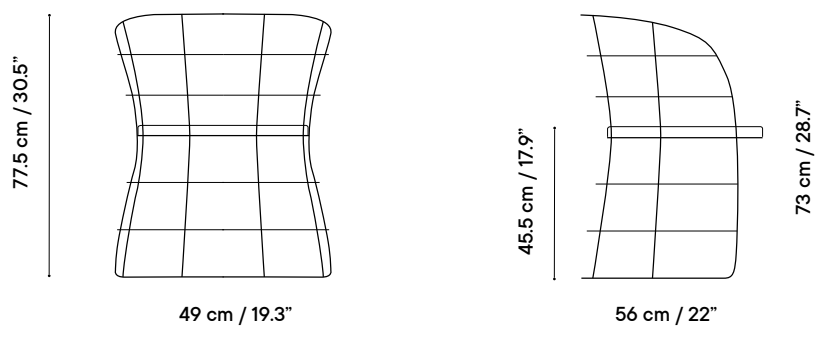

## Technical specifications / Especificaciones técnicas

DATE 2022

 Indoor & outdoor / Interior y exterior

 Galvanized steel / Acero galvanizado

 Cushion available / Cojín disponible

 Weight capacity / Peso máximo  
> 250 kg / 552 lb