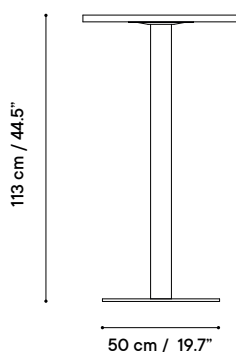

Technical specifications / Especificaciones técnicas

Metal or HPL table top

iSi 5038	ø 60 x 113 cm / 23.6" x 44.5"
iSi 5039	ø 70 x 113 cm / 27.5" x 44.5"
iSi 5040	ø 80 x 113 cm / 31.4" x 44.5"
iSi 5042	60 x 60 x 113 cm / 23.6" x 23.6" x 44.5"
iSi 5043	70 x 70 x 113 cm / 27.5" x 27.5" x 44.5"
iSi 5044	80 x 80 x 113 cm / 31.4" x 31.4" x 44.5"

Specifications suitable for outdoor use and intensive use.
Manufactured under UN-EN 10346.
Table-top width: 40 mm / 1.6 in.

Especificaciones aptas para uso exterior y uso intensivo.
Fabricado bajo normas UN-EN 10346.
Grosor del tablero: 40 mm.