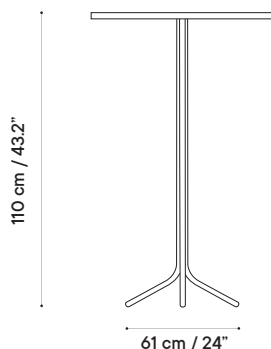

Technical specifications / Especificaciones técnicas

Metal or HPL table top

iSi 9192	ø 60 x 110 cm / 23.6" x 43.2"
iSi 9193	ø 70 x 110 cm / 27.5" x 43.2"
iSi 9194	ø 80 x 110 cm / 31.4" x 43.2"
iSi 9195	60 x 60 x 110 cm / 23.6" x 23.6" x 43.2"
iSi 9196	70 x 70 x 110 cm / 27.5" x 27.5" x 43.2"

Specifications suitable for outdoor use and intensive use.
Manufactured under UN-EN 10346.
Table-top width: 15 mm / 0.6 in.

Especificaciones aptas para uso exterior y uso intensivo.
Fabricado bajo normas UN-EN 10346.
Grosor del tablero: 415 mm.