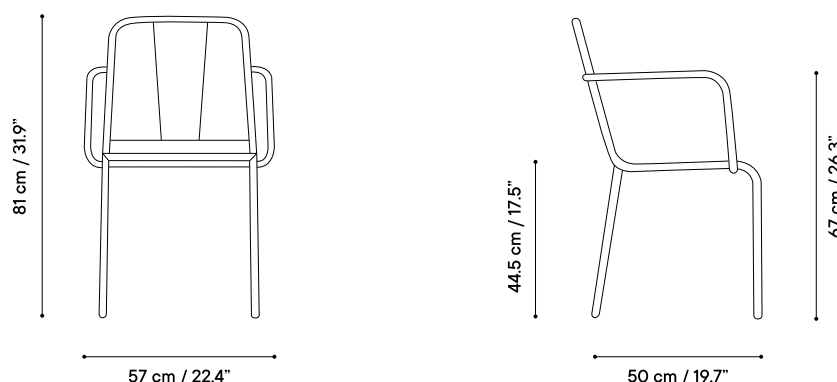

## Technical specifications / Especificaciones técnicas

<b>DATE</b> 2015	3 kgs / 6.6 lbs
Indoor & outdoor / Interior y exterior	4 units/box
Aluminium / Aluminio	24 units/pallet
Stackable / Apilable	<b>REF</b> iSi 8043
Cushion available / Cojín disponible	UNE-EN 581 - 1 and 581 - 2
Weight capacity / Peso máximo > 250 kg / 552 lb	