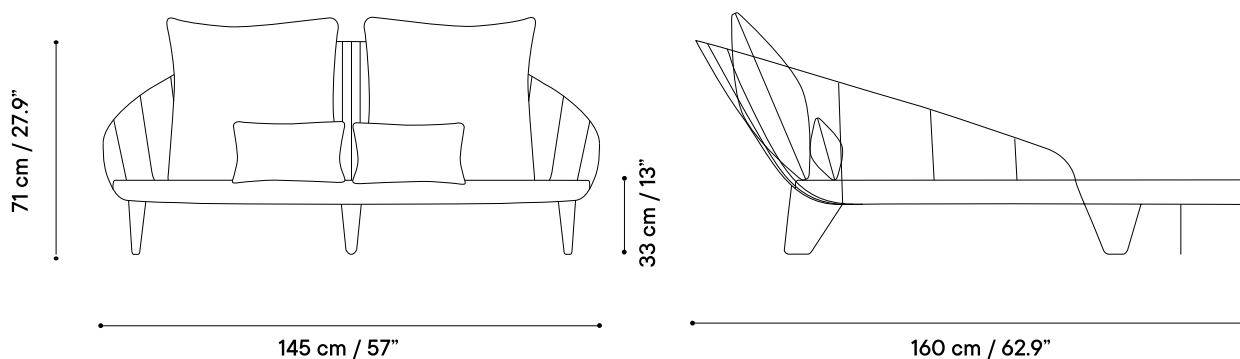

Technical specifications / Especificaciones técnicas

DATE	2020	35 kgs / 77.1 lb
Indoor & outdoor / Interior y exterior		1 units/box
Galvanized wire / Varilla galvanizada		1 units/pallet
Stackable / Apilable		REF iSi 8123
Cushion available / Cojín disponible		UNE-EN 581 - 1 and 581 - 2
Weight capacity / Peso máximo > 250 kg / 552 lb		