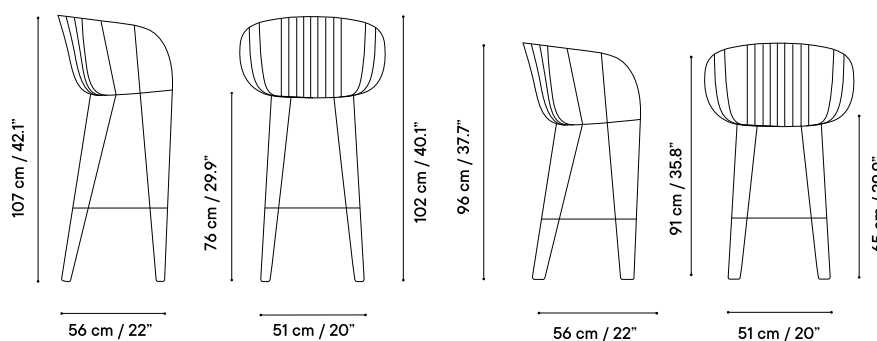

Technical specifications / Especificaciones técnicas

DATE 2018

 Indoor & outdoor / Interior y exterior

 Galvanized wire / Varilla galvanizada

 Cushion available / Cojín disponible

 Weight capacity / Peso máximo
> 250 kg / 552 lb