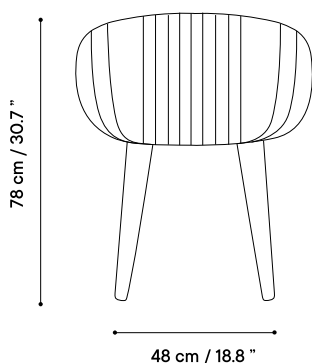

## Technical specifications / Especificaciones técnicas

DATE 2018

 Indoor & outdoor / Interior y exterior

 Galvanized wire / Varilla galvanizada

 Stackable / Apilable

 Cushion available / Cojín disponible

 Weight capacity / Peso máximo > 250 kg / 552 lb