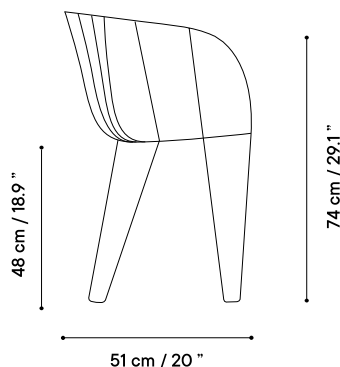

## Technical specifications / Especificaciones técnicas

DATE 2018

 Indoor & outdoor / Interior y exterior

 Galvanized wire / Varilla galvanizada

 Stackable / Apilable

 Cushion available / Cojín disponible

 Weight capacity / Peso máximo > 250 kg / 552 lb