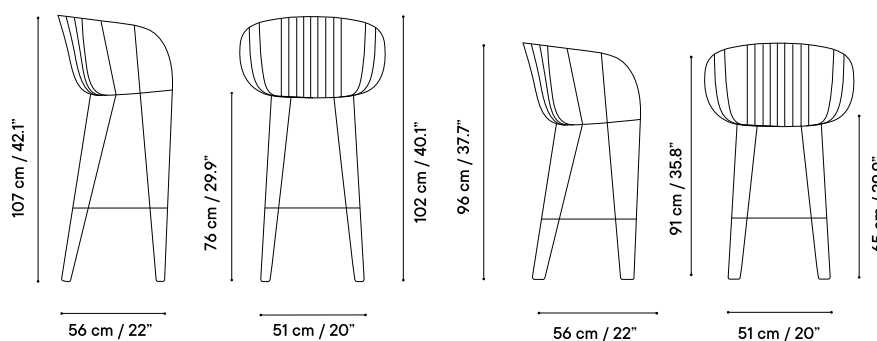

Technical specifications / Especificaciones técnicas

DATE 2018

Indoor & outdoor / Interior y exterior

Galvanized wire / Varilla galvanizada

Cushion available / Cojín disponible

Weight capacity / Peso máximo
> 250 kg / 552 lb