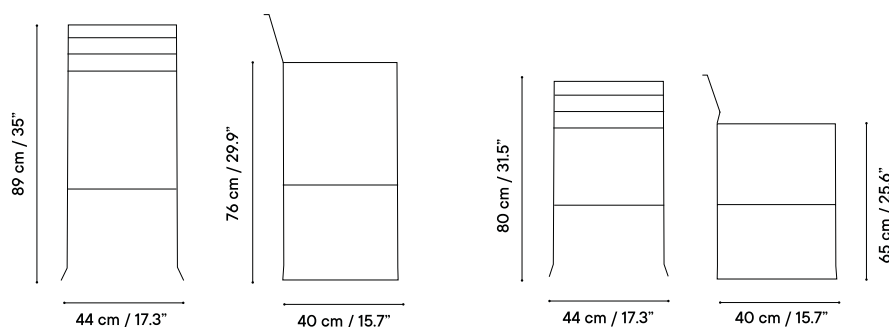

## Technical specifications / Especificaciones técnicas

DATE 2016

 Indoor & outdoor / Interior y exterior

 Galvanized wire / Varilla galvanizada

 Cushion available / Cojín disponible

 Weight capacity / Peso máximo  
> 250 kg / 552 lb