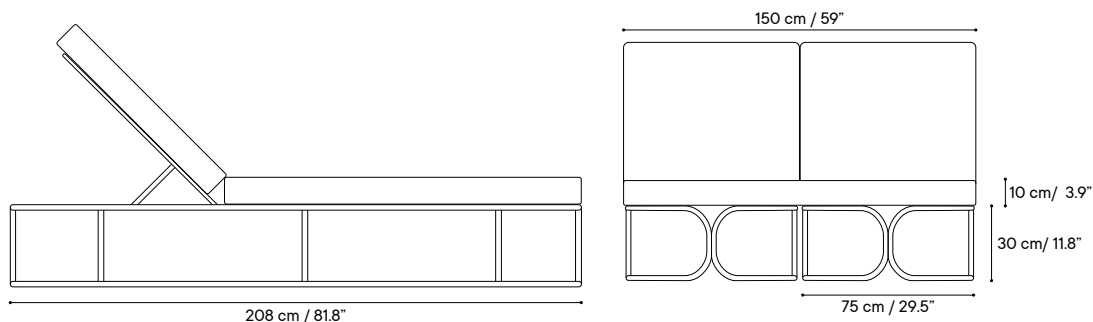

## Technical specifications / Especificaciones técnicas

DATE 2022

 Indoor & outdoor / Interior y exterior

 Galvanized steel / Acero galvanizado

 Cushion available / Cojín disponible

 Weight capacity / Peso máximo  
> 250 kg / 552 lb