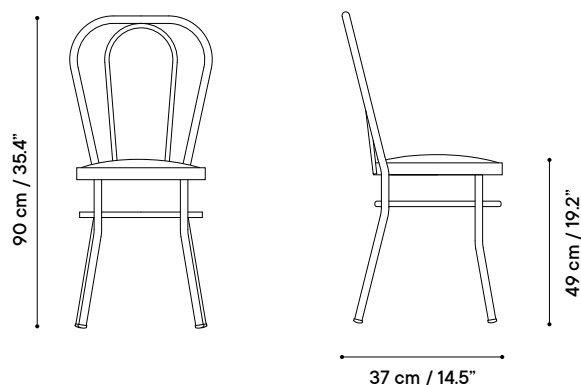

## Technical specifications / Especificaciones técnicas

DATE	2020		5 kgs / 11 lbs
	Indoor & outdoor / Interior y exterior		2 units / box
	Galvanized steel / Acero galvanizado		20 units / pallet
	Cushion available / Cojín disponible	REF	iSi 8131
	Weight capacity / Peso máximo > 250 kg / 552 lb		UNE-EN 581-1 and 581-2