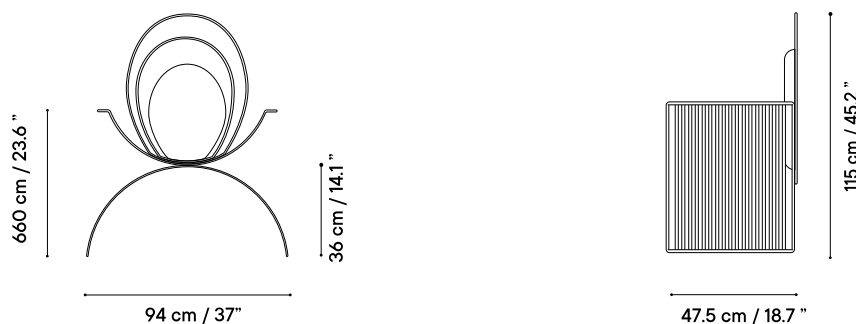

Technical specifications / Especificaciones técnicas

DATE 2021	24 kgs / 52.9 lbs
Indoor & outdoor / Interior y exterior	1 units/box
Galvanized wire / Varilla galvanizada	4 units/pallet
Cushion available / Cojín disponible	REF iSi 8178
Weight capacity / Peso máximo > 250 kg / 552 lb	UNE-EN 581 - 1 and 581 - 2