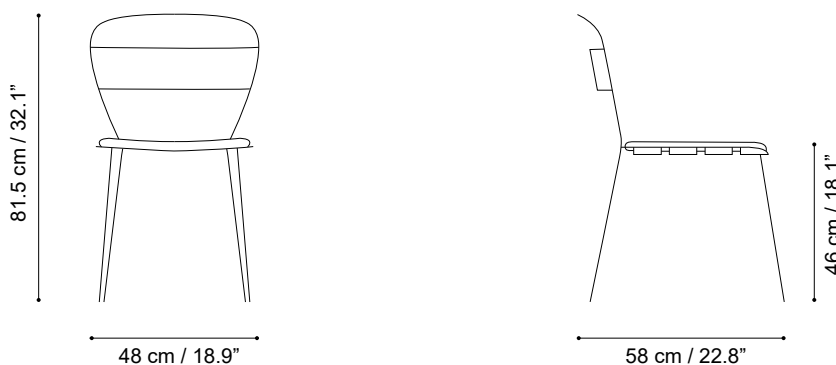

## Technical specifications / Especificaciones técnicas

DATE 2023

 Indoor & outdoor / Interior y exterior

 Galvanized steel / Acero galvanizado

 Cushion available / Cojín disponible

 Weight capacity / Peso máximo  
> 250 kg / 552 lb