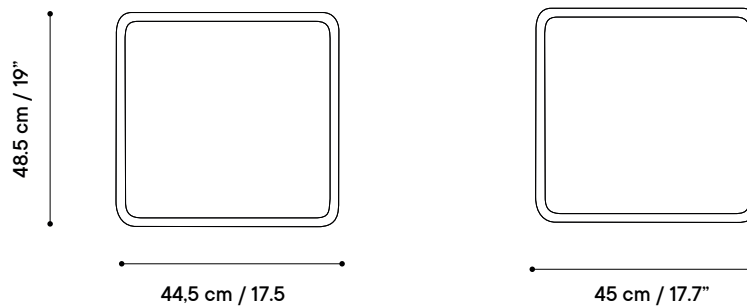

Technical specifications / Especificaciones técnicas

DATE	2016	6 kgs / 13.2 lbs
Indoor & outdoor / Interior y exterior		2 units/box
Aluminium / Aluminio		20 units/pallet
Cushion available / Cojín disponible		REF iSi 9087
Weight capacity / Peso máximo > 250 kg / 552 lb		UNE-EN 581 - 1 and 581 - 2