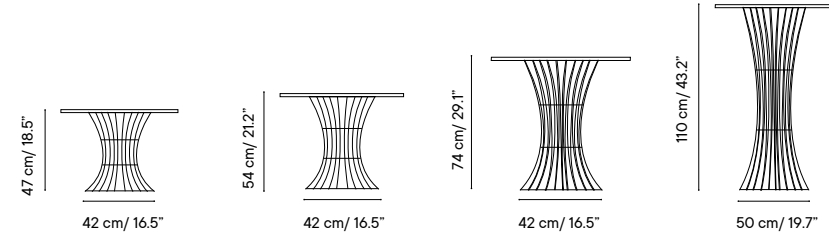

iSi 8199
Pouf Ø150
NEW

iSi 8200
High pouf

iSi 9282	ø 60 cm / 23.6"	iSi 9288	60 x 60 cm / 23.6 x 23.6"
iSi 9283	ø 70 cm / 27.6"	iSi 9289	70 x 70 cm / 27.6 x 27.6"
iSi 9284	ø 80 cm / 31.5"	iSi 9290	80 x 80 cm / 31.5 x 31.5"
iSi 9285	ø 90 cm / 35.4"		
iSi 9286	ø 100 cm / 39.3"		
iSi 9287	ø 110 cm / 43.3"		