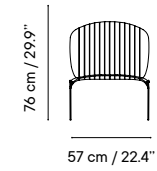

Porcelain p. 282

HPL or Solid Core p. 283

74 cm / 29.1"

59 cm / 23.2"

Table Height 74 cm / 29.1"

40 cm / 15.7"

69 cm / 27.2"

Table Height 40 cm / 15.7"

Dimensions in cm and inches
Medidas en cms y pulgadas

79 cm / 31.1"

53 cm / 20.8"

45 cm / 17.7"

48.5 cm / 19.1"

iSi 8201

Chair

73.5 cm / 29.8"

Outdoor technical leather p. 276

Dimensions in cm and inches
Medidas en cms y pulgadas

iSi 8114
Armchair

iSi 8150
Bench

iSi 8149
Stool 63

iSi 8148
Stool 74

iSi 8114
Pastel Violet
RAL 4009

iSi 8150
Pastel Violet
RAL 4009