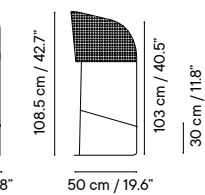

Dimensions in cm and inches
Medidas en cms y pulgadas

Arena

Designed by iSiMAR

Collection made of galvanized steel, polyester powder coated. Suitable for outdoor, indoor, and contract use.

Colección fabricada con acero galvanizado y lacado con polvo de poliéster. Apto para uso exterior, interior y contract.

iSi 8107
Sofa complete

iSi 8143
Armchair

iSi 8145
Stool 69

iSi 8144
Stool 79

iSi 9279
Table Height 74 cm / 29.1"

Table Height 45 cm / 17.7"
Metal of HPL table top

Porcelain table top

ø 60 cm / 23.6"	iSi 9280
ø 80 cm / 31.5"	iSi 9281

Porcelain p. 282

HPL or Solid Core p. 283

74 cm / 29.1"

59 cm / 23.2"

Table Height 74 cm / 29.1"

40 cm / 15.7"

69 cm / 27.2"

Table Height 40 cm / 15.7"