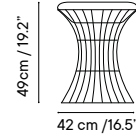

iSi 9282	ø 60 cm / 23.6"	iSi 9288	60 x 60 cm / 23.6 x 23.6"
iSi 9283	ø 70 cm / 27.6"	iSi 9289	70 x 70 cm / 27.6 x 27.6"
iSi 9284	ø 80 cm / 31.5"	iSi 9290	80 x 80 cm / 31.5 x 31.5"
iSi 9285	ø 90 cm / 35.4"		
iSi 9286	ø 100 cm / 39.3"		
iSi 9287	ø 110 cm / 43.3"		

iSi 9291	ø 60 cm / 23.6"	iSi 9297	60 x 60 cm / 23.6 x 23.6"
iSi 9292	ø 70 cm / 27.6"	iSi 9298	70 x 70 cm / 27.6 x 27.6"
iSi 9293	ø 80 cm / 31.5"	iSi 9299	80 x 80 cm / 31.5 x 31.5"
iSi 9294	ø 90 cm / 35.4"		
iSi 9295	ø 100 cm / 39.3"		
iSi 9296	ø 110 cm / 43.3"		

iSi 9300	ø 60 cm / 23.6"	iSi 9306	60 x 60 cm / 23.6 x 23.6"
iSi 9301	ø 70 cm / 27.6"	iSi 9307	70 x 70 cm / 27.6 x 27.6"
iSi 9302	ø 80 cm / 31.5"	iSi 9308	80 x 80 cm / 31.5 x 31.5"
iSi 9303	ø 90 cm / 35.4"	iSi 9309	110 x 70 cm / 43.3 x 27.6"
iSi 9304	ø 100 cm / 39.3"	iSi 9310	120 x 80 cm / 47.2 x 31.5"
iSi 9305	ø 110 cm / 43.3"	iSi 9311	240 x 120 cm / 94.4 x 47.2"

iSi 9312	ø 60 cm / 23.6"	iSi 9315	60 x 60 cm / 23.6 x 23.6"
iSi 9313	ø 70 cm / 27.6"	iSi 9316	70 x 70 cm / 27.6 x 27.6"
iSi 9314	ø 80 cm / 31.5"	iSi 9317	80 x 80 cm / 31.5 x 31.5"

Table Height 47 cm / 18.5"

Porcelain table top

iSi 9318	ø 60 cm / 23.6"
iSi 9319	ø 80 cm / 31.5"

Table Height 54 cm / 21.2"

Porcelain table top

iSi 9320	ø 60 cm / 23.6"
iSi 9321	ø 80 cm / 31.5"

Table Height 74 cm / 29.1"

Porcelain table top

iSi 9322	ø 60 cm / 23.6"
iSi 9323	ø 80 cm / 31.5"

Table Height 110 cm / 43.2"

Porcelain table top

iSi 9324	ø 60 cm / 23.6"
iSi 9325	ø 80 cm / 31.5"