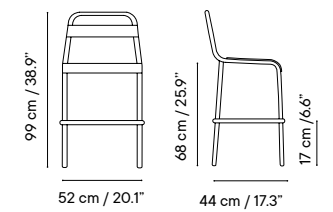

Dimensions in cm and inches
Medidas en cms y pulgadas

iSi 8055
Chair

iSi 8056
Armchair

iSi 8058
Stool 79

iSi 8057
Stool 68

iSi 8059
Bench

iSi 8055
Black night
RAL 9011

iSi 8056
Black night
RAL 9011