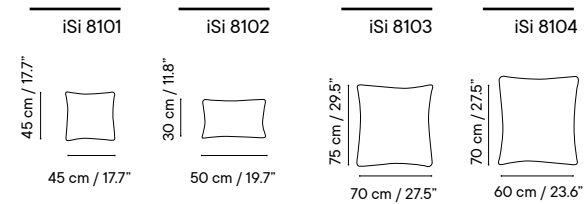

Dimensions in cm and inches
Medidas en cms y pulgadas

Cushion

iSi 8095	Chair cushion
iSi 8096	Stool cushion
iSi 8099	Lounge cushion
iSi 8100	Poltrona cushion

iSi 8095
Panamá Collection

Cushion Decorative

iSi 8101	Cushion 45x45
iSi 8102	Cushion 50x30
iSi 8103	Cushion 75x70
iSi 8104	Cushion 70x60