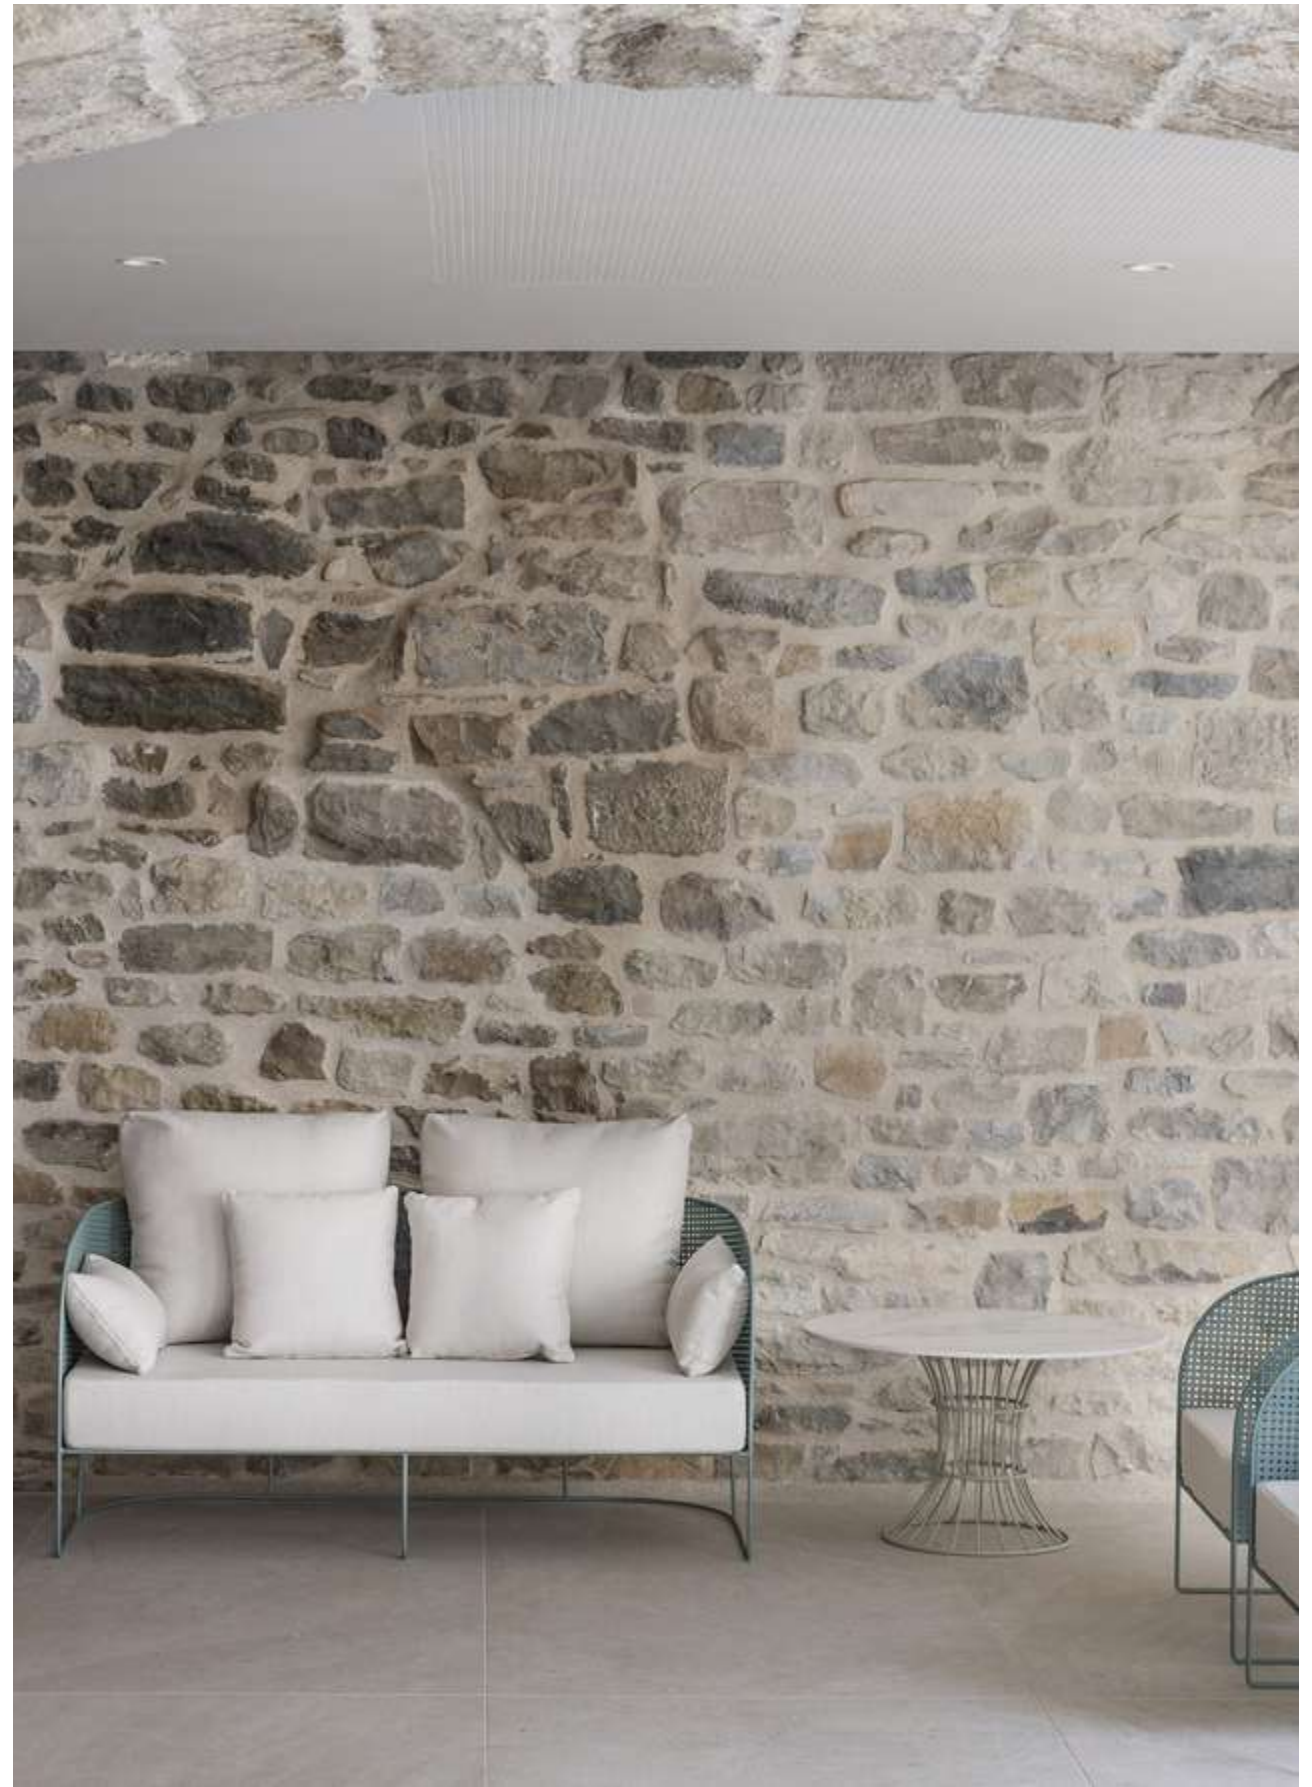

Arena sofa
Emerald green
Lopi Marble

Bolonia table
Sand beige RAL 7032
Calacata silk