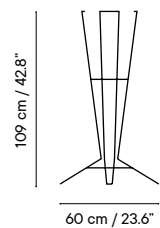

iSi 7230
Planter 109