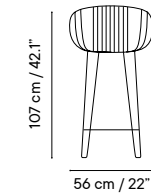

iSi 9164
Stool 76
iSi 8105
Upholstered