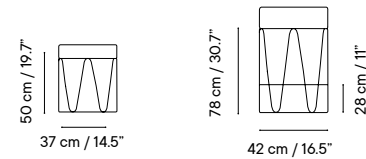

HPL or Solid Core p. 283

Dimensions in cm and inches
Medidas en cms y pulgadas

Dimensions in cm and inches
Medidas en cms y pulgadas

iSi 9159
Poltrona

iSi 9132
Curved Modular sofa

iSi 9158
Straight Modular sofa

iSi 8078
Sofa

iSi 8153
Curved high modular sofa
NEW

iSi 8154
Straight high modular sofa
NEW

iSi 9160
Pouf

Table Height 45 cm / 17.7"

iSi 9254	ø 60 cm / 23.6"
iSi 9255	ø 70 cm / 27.6"
iSi 9256	ø 80 cm / 31.5"
iSi 9257	ø 90 cm / 35.4"
iSi 9258	ø 110 cm / 43.3"

Table Height 74 cm / 29.1"

iSi 9259	ø 60 cm / 23.6"
iSi 9260	ø 70 cm / 27.6"
iSi 9216	ø 80 cm / 31.5"
iSi 9217	ø 90 cm / 35.4"
iSi 9218	ø 110 cm / 43.3"

iSi 9162
Stool
iSi 9161
Mini stool

iSi 9132
Ibiza White RAL 9016
Panama Acqua