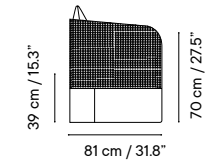

Dimensions in cm and inches
Medidas en cms y pulgadas

Arena

Designed by iSiMAR

Collection made of galvanized steel, polyester powder coated. Suitable for outdoor, indoor, and contract use.

Colección fabricada con acero galvanizado y lacado con polvo de poliéster. Apto para uso exterior, interior y contract.

iSi 8107
Sofa complete

iSi 8143
Armchair

iSi 8145
Stool 69

iSi 8144
Stool 79

iSi 9279
Table Height 74 cm / 29.1"

Table Height 45 cm / 17.7"
Metal of HPL table top

Porcelain table top

ø 60 cm / 23.6"	iSi 9280
ø 80 cm / 31.5"	iSi 9281