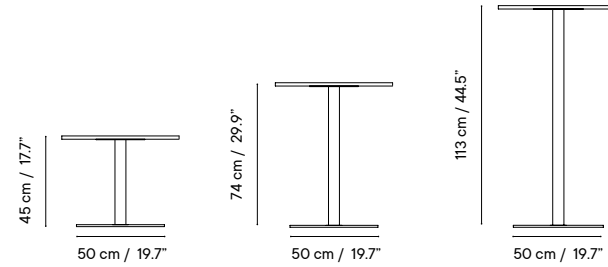

Dimensions in cm and inches
Medidas en cms y pulgadas

Height 45 cm / 17.7"

Circle		Square	
iSi 9378	ø 60 cm / ø 23.6"	iSi 9384	60 x 60 cm / 23.6 x 23.6"
iSi 9379	ø 70 cm / ø 27.6"	iSi 9385	70 x 70 cm / 27.6 x 27.6"
iSi 9380	ø 80 cm / ø 31.5"	iSi 9386	80 x 80 cm / 31.5 x 31.5"