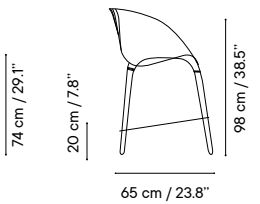

Porcelain p. 282

HPL or Solid Core p. 283

74 cm / 29.1"

59 cm / 23.2"

Table Height 74 cm / 29.1"

40 cm / 15.7"

69 cm / 27.2"

Table Height 40 cm / 15.7"

Outdoor technical leather p. 276

Dimensions in cm and inches
Medidas en cms y pulgadas

iSi 8114
Armchair

iSi 8150
Bench

iSi 8149
Stool 63

iSi 8148
Stool 74

iSi 8114
Pastel Violet
RAL 4009

iSi 8150
Pastel Violet
RAL 4009