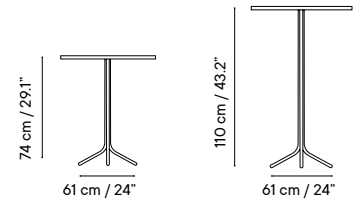

Dimensions in cm and inches
Medidas en cms y pulgadas

Height 50 cm / 19.7"

iSi 9345	ø 40 cm / ø 15.7"
iSi 9214	ø 50 cm / ø 19.7"
iSi 9215	ø 60 cm / ø 23.6"

iSi 9214
Ibiza White
RAL 9016

MIKONOS

Mikonos table & Barceloneta armchairs 4 slats
Anthracite grey RAL 7016
Pale green RAL 6021

HPL p. 283

Dimensions in cm and inches
Medidas en cms y pulgadas

Height 74 cm / 29.1"

○		□	
iSi 9184	ø 60 cm / ø 23.6"	iSi 9187	60 x 60 cm / 23.6 x 23.6"
iSi 9185	ø 70 cm / ø 27.6"	iSi 9188	70 x 70 cm / 27.6 x 27.6"
iSi 9186	ø 80 cm / ø 31.5"	iSi 9189	80 x 80 cm / 31.5 x 31.5"
		iSi 9330	110 x 70 cm / 43.3 x 27.5" double base