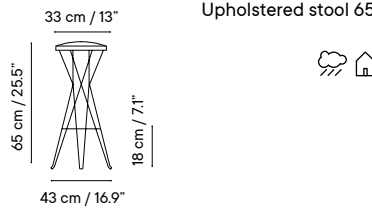

iSi 8050
Stool 48

iSi 8111
Upholstered stool 65

iSi 8028
Stool 65

iSi 8112
Upholstered stool 76

iSi 8021
Stool 76

iSi 9326
Height 74 cm / 29.1"

Height 48 cm / 18.9"

iSi 9000	ø 60 cm / ø 23.6"	iSi 9045	60 x 60 cm / 23.6 x 23.6"
iSi 9042	ø 70 cm / ø 27.6"	iSi 9046	70 x 70 cm / 27.6 x 27.6"
iSi 9043	ø 80 cm / ø 31.5"	iSi 9047	80 x 80 cm / 31.5 x 31.5"
iSi 9044	ø 90 cm / ø 35.4"	iSi 9048	90 x 90 cm / 35.4 x 35.4"