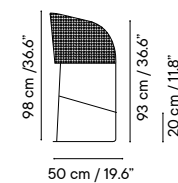

Dimensions in cm and inches
Medidas en cms y pulgadas

Arena

Designed by iSiMAR

Collection made of galvanized steel, polyester powder coated. Suitable for outdoor, indoor, and contract use.

Colección fabricada con acero galvanizado y lacado con polvo de poliéster. Apto para uso exterior, interior y contract.

iSi 8107
Sofa complete

iSi 8143
Armchair

iSi 8145
Stool 69

iSi 8144
Stool 79

iSi 9279
Table Height 74 cm / 29.1"

Table Height 45 cm / 17.7"
Metal of HPL table top

Porcelain table top

ø 60 cm / 23.6"	iSi 9280
ø 80 cm / 31.5"	iSi 9281

Porcelain p. 282

HPL or Solid Core p. 283

74 cm / 29.1"

59 cm / 23.2"

Table Height 74 cm / 29.1"

40 cm / 15.7"

69 cm / 27.2"

Table Height 40 cm / 15.7"