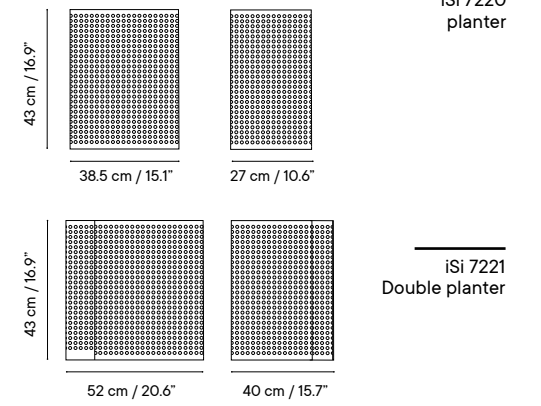

iSi 7220

iSi 7221