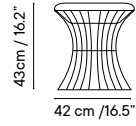

iSi 9282	ø 60 cm / 23.6"	iSi 9288	60 x 60 cm / 23.6 x 23.6"
iSi 9283	ø 70 cm / 27.6"	iSi 9289	70 x 70 cm / 27.6 x 27.6"
iSi 9284	ø 80 cm / 31.5"	iSi 9290	80 x 80 cm / 31.5 x 31.5"
iSi 9285	ø 90 cm / 35.4"		
iSi 9286	ø 100 cm / 39.3"		
iSi 9287	ø 110 cm / 43.3"		

iSi 9291	ø 60 cm / 23.6"	iSi 9297	60 x 60 cm / 23.6 x 23.6"
iSi 9292	ø 70 cm / 27.6"	iSi 9298	70 x 70 cm / 27.6 x 27.6"
iSi 9293	ø 80 cm / 31.5"	iSi 9299	80 x 80 cm / 31.5 x 31.5"
iSi 9294	ø 90 cm / 35.4"		
iSi 9295	ø 100 cm / 39.3"		
iSi 9296	ø 110 cm / 43.3"		

iSi 9300	ø 60 cm / 23.6"	iSi 9306	60 x 60 cm / 23.6 x 23.6"
iSi 9301	ø 70 cm / 27.6"	iSi 9307	70 x 70 cm / 27.6 x 27.6"
iSi 9302	ø 80 cm / 31.5"	iSi 9308	80 x 80 cm / 31.5 x 31.5"
iSi 9303	ø 90 cm / 35.4"	iSi 9309	110 x 70 cm / 43.3 x 27.6"
iSi 9304	ø 100 cm / 39.3"	iSi 9310	120 x 80 cm / 47.2 x 31.5"
iSi 9305	ø 110 cm / 43.3"	iSi 9311	240 x 120 cm / 94.4 x 47.2"

iSi 9312	ø 60 cm / 23.6"	iSi 9315	60 x 60 cm / 23.6 x 23.6"
iSi 9313	ø 70 cm / 27.6"	iSi 9316	70 x 70 cm / 27.6 x 27.6"
iSi 9314	ø 80 cm / 31.5"	iSi 9317	80 x 80 cm / 31.5 x 31.5"

Table Height 47 cm / 18.5"

Porcelain table top

iSi 9318	ø 60 cm / 23.6"
iSi 9319	ø 80 cm / 31.5"

Table Height 54 cm / 21.2"

Porcelain table top

iSi 9320	ø 60 cm / 23.6"
iSi 9321	ø 80 cm / 31.5"

Table Height 74 cm / 29.1"

Porcelain table top

iSi 9322	ø 60 cm / 23.6"
iSi 9323	ø 80 cm / 31.5"

Table Height 110 cm / 43.2"

Porcelain table top

iSi 9324	ø 60 cm / 23.6"
iSi 9325	ø 80 cm / 31.5"