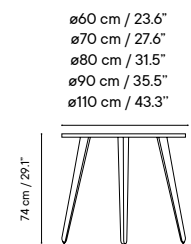

ø60 cm / 23.6"
ø70 cm / 27.6"
ø80 cm / 31.5"
ø90 cm / 35.5"
ø110 cm / 43.3"

iSi 9083
iSi 9084
iSi 9085
iSi 9086
iSi 9125