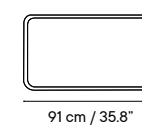

Collection available in:
STRUCTURE
Metal finishes p. 270

Dimensions in cm and inches
Medidas en cms y pulgadas

iSi 9087
Pouf

iSi 9088
Bench

iSi 9071
Table

iSi 9088
Pastel green
RAL 6019

iSi 9087
Brown chocolate
RAL 8017