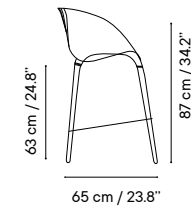

Porcelain p. 282

HPL or Solid Core p. 283

74 cm / 29.1"

59 cm / 23.2"

Table Height 74 cm / 29.1"

40 cm / 15.7"

69 cm / 27.2"

Table Height 40 cm / 15.7"

Dimensions in cm and inches
Medidas en cms y pulgadas

79 cm / 31.1"

53 cm / 20.8"

45 cm / 17.7"

48.5 cm / 19.1"

iSi 8201

Chair

73.5 cm / 29.8"

Outdoor technical leather p. 276

Dimensions in cm and inches
Medidas en cms y pulgadas

iSi 8114
Armchair

iSi 8150
Bench

iSi 8149
Stool 63

iSi 8148
Stool 74

iSi 8114
Pastel Violet
RAL 4009

iSi 8150
Pastel Violet
RAL 4009