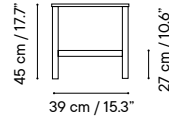

Dimensions in cm and inches
Medidas en cms y pulgadas

Stool height 45 cm / 17.7"

iSi 8018	39 x 39 cm / 15.3 x 15.3"
----------	---------------------------

Stool Height 78 cm / 30.7"

iSi 8017	39 x 39 cm / 15.3 x 15.3"
----------	---------------------------