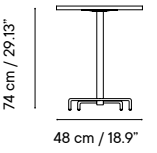

Dimensions in cm and inches
Medidas en cms y pulgadas

Height 76 cm / 29.92"

iSi 9022	110 x 70 cm / 43.3 x 27.6"
iSi 9023	120 x 80 cm / 47.2 x 31.5"
iSi 9024	140 x 80 cm / 55.1 x 31.5"

iSi 9023
Anthracite RAL 7016

Dimensions in cm and inches
Medidas en cms y pulgadas

Height 74 cm / 29.13"

	○	□	
iSi 9267	ø 60 cm / ø 23.6"	iSi 9270	60 x 60 cm / 23.6 x 23.6"
iSi 9268	ø 70 cm / ø 27.6"	iSi 9271	70 x 70 cm / 27.6 x 27.6"
iSi 9269	ø 80 cm / ø 31.5"		