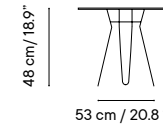

iSi 8050
Stool 48

iSi 8111
Upholstered stool 65

iSi 8028
Stool 65

iSi 8112
Upholstered stool 76

iSi 8021
Stool 76

iSi 9326
Height 74 cm / 29.1"

Height 48 cm / 18.9"

iSi 9000	ø 60 cm / ø 23.6"	iSi 9045	60 x 60 cm / 23.6 x 23.6"
iSi 9042	ø 70 cm / ø 27.6"	iSi 9046	70 x 70 cm / 27.6 x 27.6"
iSi 9043	ø 80 cm / ø 31.5"	iSi 9047	80 x 80 cm / 31.5 x 31.5"
iSi 9044	ø 90 cm / ø 35.4"	iSi 9048	90 x 90 cm / 35.4 x 35.4"