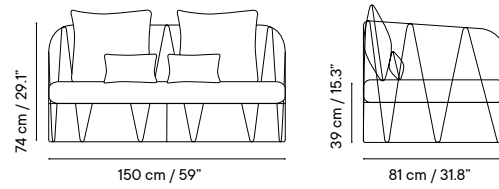

HPL or Solid Core p. 283

Dimensions in cm and inches
Medidas en cms y pulgadas

Dimensions in cm and inches
Medidas en cms y pulgadas

iSi 9159
Poltrona

iSi 9132
Curved Modular sofa

iSi 9158
Straight Modular sofa

iSi 8078
Sofa

iSi 8153
Curved high modular sofa
NEW

iSi 8154
Straight high modular sofa
NEW

iSi 9160
Pouf

Table Height 45 cm / 17.7"

iSi 9254	ø 60 cm / 23.6"
iSi 9255	ø 70 cm / 27.6"
iSi 9256	ø 80 cm / 31.5"
iSi 9257	ø 90 cm / 35.4"
iSi 9258	ø 110 cm / 43.3"