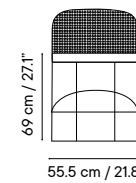

Dimensions in cm and inches
Medidas en cms y pulgadas

Arena

Designed by iSiMAR

Collection made of galvanized steel, polyester powder coated. Suitable for outdoor, indoor, and contract use.

Colección fabricada con acero galvanizado y lacado con polvo de poliéster. Apto para uso exterior, interior y contract.

iSi 8107
Sofa complete

iSi 8143
Armchair

iSi 8145
Stool 69

iSi 8144
Stool 79

iSi 9279
Table Height 74 cm / 29.1"

Table Height 45 cm / 17.7"
Metal of HPL table top

Porcelain table top

ø 60 cm / 23.6"	iSi 9280
ø 80 cm / 31.5"	iSi 9281