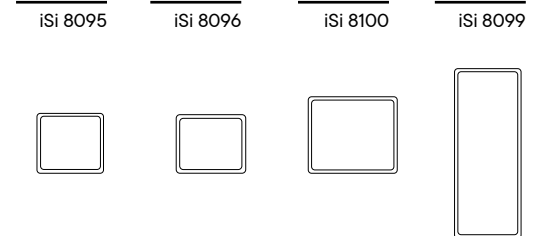

Dimensions in cm and inches
Medidas en cms y pulgadas

Cushion

iSi 8095	Chair cushion
iSi 8096	Stool cushion
iSi 8099	Lounge cushion
iSi 8100	Poltrona cushion

iSi 8095
Panamá Collection

Cushion Decorative

iSi 8101	Cushion 45x45
iSi 8102	Cushion 50x30
iSi 8103	Cushion 75x70
iSi 8104	Cushion 70x60