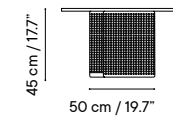

iSi 8107
Sofa complete

iSi 8143
Armchair

iSi 8145
Stool 69

iSi 8144
Stool 79

iSi 9279
Table Height 74 cm / 29.1"

Table Height 45 cm / 17.7"
Metal of HPL table top

Porcelain table top

ø 60 cm / 23.6"	iSi 9280
ø 80 cm / 31.5"	iSi 9281