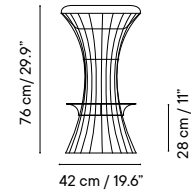

iSi 8199
Pouf Ø150
NEW

iSi 8200
High pouf

iSi 9282	ø 60 cm / 23.6"	iSi 9288	60 x 60 cm / 23.6 x 23.6"
iSi 9283	ø 70 cm / 27.6"	iSi 9289	70 x 70 cm / 27.6 x 27.6"
iSi 9284	ø 80 cm / 31.5"	iSi 9290	80 x 80 cm / 31.5 x 31.5"
iSi 9285	ø 90 cm / 35.4"		
iSi 9286	ø 100 cm / 39.3"		
iSi 9287	ø 110 cm / 43.3"		

iSi 9291	ø 60 cm / 23.6"	iSi 9297	60 x 60 cm / 23.6 x 23.6"
iSi 9292	ø 70 cm / 27.6"	iSi 9298	70 x 70 cm / 27.6 x 27.6"
iSi 9293	ø 80 cm / 31.5"	iSi 9299	80 x 80 cm / 31.5 x 31.5"
iSi 9294	ø 90 cm / 35.4"		
iSi 9295	ø 100 cm / 39.3"		
iSi 9296	ø 110 cm / 43.3"		