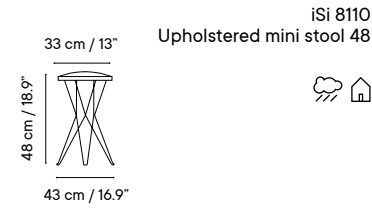

Outdoor technical leather p. 276

TABLE-TOP

Metal finishes p. 270

HPL or Solid Core p. 283

Dimensions in cm and inches
Medidas en cms y pulgadas

Dimensions in cm and inches
Medidas en cms y pulgadas

iSi 8110
Upholstered mini stool 48