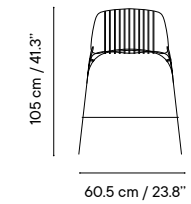

Porcelain p. 282

HPL or Solid Core p. 283

74 cm / 29.1"

59 cm / 23.2"

Table Height 74 cm / 29.1"

40 cm / 15.7"

69 cm / 27.2"

Table Height 40 cm / 15.7"

Dimensions in cm and inches
Medidas en cms y pulgadas

79 cm / 31.1"

53 cm / 20.8"

45 cm / 17.7"

48.5 cm / 19.1"

iSi 8201

Chair

73.5 cm / 29.8"

Outdoor technical leather p. 276

Dimensions in cm and inches
Medidas en cms y pulgadas

iSi 8114
Armchair

iSi 8150
Bench

iSi 8149
Stool 63

iSi 8148
Stool 74

iSi 8114
Pastel Violet
RAL 4009

iSi 8150
Pastel Violet
RAL 4009