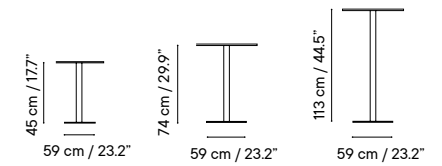

Height 45 cm / 17.7"

	Circle	Square	
iSi 9080	ø 60 cm / ø 23.6"	iSi 9105	60 x 60 cm / 23.6 x 23.6"
iSi 9081	ø 70 cm / ø 27.6"	iSi 9106	70 x 70 cm / 27.6 x 27.6"
iSi 9082	ø 80 cm / ø 31.5"	iSi 9107	80 x 80 cm / 31.5 x 31.5"

Height 74 cm / 29.9"

	Circle	Square	
iSi 9007	ø 60 cm / ø 23.6"	iSi 9062	60 x 60 cm / 23.6 x 23.6"
iSi 9008	ø 70 cm / ø 27.6"	iSi 9063	70 x 70 cm / 27.6 x 27.6"
iSi 9009	ø 80 cm / ø 31.5"	iSi 9059	80 x 80 cm / 31.5 x 31.5"

Height 113 cm / 44.5"

	Circle	Square	
iSi 9013	ø 60 cm / ø 23.6"	iSi 9054	60 x 60 cm / 23.6 x 23.6"
iSi 9014	ø 70 cm / ø 27.6"	iSi 9055	70 x 70 cm / 27.6 x 27.6"
iSi 9015	ø 80 cm / ø 31.5"