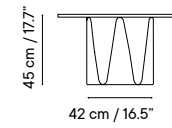

iSi 8078
Sofa

iSi 8153
Curved high modular sofa
NEW

iSi 8154
Straight high modular sofa
NEW

iSi 9160
Pouf

Table Height 45 cm / 17.7"

iSi 9254	ø 60 cm / 23.6"
iSi 9255	ø 70 cm / 27.6"
iSi 9256	ø 80 cm / 31.5"
iSi 9257	ø 90 cm / 35.4"
iSi 9258	ø 110 cm / 43.3"