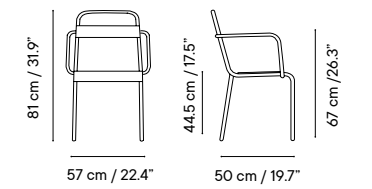

Dimensions in cm and inches
Medidas en cms y pulgadas

iSi 8055
Chair

iSi 8056
Armchair

iSi 8058
Stool 79

iSi 8057
Stool 68

iSi 8059
Bench

iSi 8055
Black night
RAL 9011

iSi 8056
Black night
RAL 9011