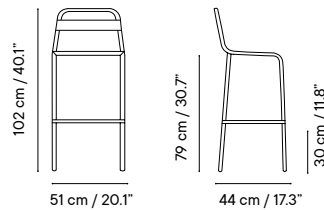

Height 74 cm / 29.1"

iSi 9001	ø 60 cm / ø 23.6"	iSi 9051	60 x 60 cm / 23.6 x 23.6"
iSi 9002	ø 70 cm / ø 27.6"	iSi 9052	70 x 70 cm / 27.6 x 27.6"
iSi 9003	ø 80 cm / ø 31.5"	iSi 9053	80 x 80 cm / 31.5 x 31.5"
iSi 9004	ø 90 cm / ø 35.4"	iSi 9060	90 x 90 cm / 35.4 x 35.4"
iSi 9005	ø 100 cm / ø 39.4"	iSi 9049	110 x 70 cm / 43.3 x 27.6"
iSi 9006	ø 110 cm / ø 43.3"	iSi 9050	120 x 80 cm / 47.2 x 31.5"
		iSi 9326	240 x 120 cm / 94.4 x 47.2"

Dimensions in cm and inches
Medidas en cms y pulgadas

Dimensions in cm and inches
Medidas en cms y pulgadas

iSi 8005
Chair

iSi 8005
Chair

iSi 8053
Chair
4 slats / lamas

iSi 8006
Armchair

iSi 8054
Armchair
4 slats / lamas