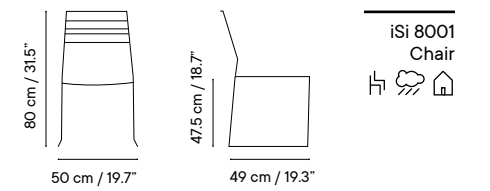

iSi 8001
Plain blue
RAL 5002