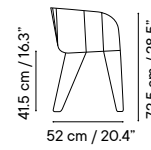

iSi 8151
Poltrona
iSi 8152
Upholstered poltrona

iSi 8082
Lounge
iSi 8083
Upholstered