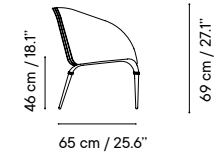

Outdoor technical leather p. 276

Dimensions in cm and inches
Medidas en cms y pulgadas

iSi 8114
Armchair

iSi 8150
Bench

iSi 8149
Stool 63

iSi 8148
Stool 74

iSi 8114
Pastel Violet
RAL 4009

iSi 8150
Pastel Violet
RAL 4009