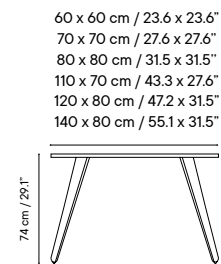

Outdoor technical leather p. 276

TABLE-TOP

Metal finishes p. 270

HPL or Solid Core p. 283

iSi 8034
Agata blue RAL 5018

iSi 8035
Ultramarine blue RAL 5009

60 x 60 cm / 23.6 x 23.6"
70 x 70 cm / 27.6 x 27.6"
80 x 80 cm / 31.5 x 31.5"
110 x 70 cm / 43.3 x 27.6"
120 x 80 cm / 47.2 x 31.5"
140 x 80 cm / 55.1 x 31.5"