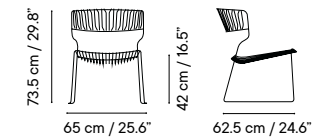

Porcelain p. 282

HPL or Solid Core p. 283

74 cm / 29.1"

59 cm / 23.2"

Table Height 74 cm / 29.1"

40 cm / 15.7"

69 cm / 27.2"

Table Height 40 cm / 15.7"

Dimensions in cm and inches
Medidas en cms y pulgadas

79 cm / 31.1"

53 cm / 20.8"

45 cm / 17.7"

48.5 cm / 19.1"

iSi 8201

Chair

73.5 cm / 29.8"

65 cm / 25.6"

42 cm / 16.5"

62.5 cm / 24.6"

iSi 8206

Lounge

iSi 8219	ø 60 x 74 cm / 23.6" x 29.1"
iSi 8220	ø 70 x 74 cm / 27.6" x 29.1"
iSi 8221	ø 80 x 74 cm / 31.5" x 29.1"
iSi 8222	ø 90 x 74 cm / 35.4" x 29.1"
iSi 8223	ø 100 x 74 cm / 39.4" x 29.1"
iSi 8224	ø 110 x 74 cm / 43.2" x 29.1"
iSi 8225	60 x 60 x 74 cm / 23.6" x 23.6" x 29.1"
iSi 8226	70 x 70 x 74 cm / 27.6" x 27.6" x 29.1"
iSi 8227	80 x 80 x 74 cm / 31.5" x 31.5" x 29.1"
iSi 8228	90 x 90 x 74 cm / 35.4" x 35.4" x 29.1"