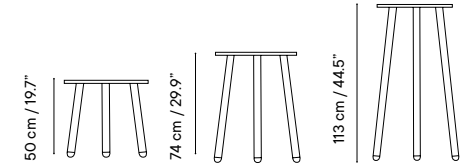

Dimensions in cm and inches
Medidas en cms y pulgadas

Height 50 cm / 19.7"

iSi 9117	ø 60 cm / ø 23.6"
iSi 9118	ø 70 cm / ø 27.6"
iSi 9119	ø 80 cm / ø 31.5"
iSi 9120	ø 90 cm / ø 35.4"

iSi 9121	60 x 60 cm / 23.6 x 23.6"
iSi 9122	70 x 70 cm / 27.6 x 27.6"
iSi 9123	80 x 80 cm / 31.5 x 31.5"
iSi 9124	90 x 90 cm / 35.4 x 35.4"