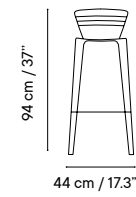

Outdoor technical leather p. 276

TABLE-TOP

Metal finishes p. 270

HPL or Solid Core p. 283

iSi 8034
Agata blue RAL 5018

iSi 8035
Ultramarine blue RAL 5009

60 x 60 cm / 23.6 x 23.6"
70 x 70 cm / 27.6 x 27.6"
80 x 80 cm / 31.5 x 31.5"
110 x 70 cm / 43.3 x 27.6"
120 x 80 cm / 47.2 x 31.5"
140 x 80 cm / 55.1 x 31.5"