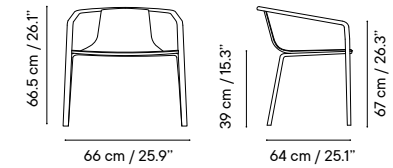

Collection available in:

STRUCTURE

Metal finishes p. 256

UPHOLSTERY

Outdoor fabrics p. 260

Outdoor technical leather p. 264

Dimensions in cm and inches
Medidas en cms y pulgadas

iSi 8232
Chair

Dimensions in cm and inches
Medidas en cms y pulgadas

iSi 7210
Armchair

iSi 8142
Poltrona

iSi 8141
Counter stool

iSi 8140
Bar stool

iSi 7210
Turquoise blue
RAL 6027

iSi 8142
Turquoise blue
RAL 6027

iSi 8141
Turquoise blue
RAL 6027