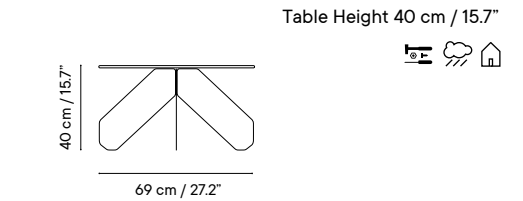

Porcelain p. 282

HPL or Solid Core p. 283

74 cm / 29.1"

59 cm / 23.2"

Table Height 74 cm / 29.1"

40 cm / 15.7"

69 cm / 27.2"

Table Height 40 cm / 15.7"

Dimensions in cm and inches
Medidas en cms y pulgadas

79 cm / 31.1"

53 cm / 20.8"

45 cm / 17.7"

48.5 cm / 19.1"

iSi 8201

Chair

73.5 cm / 29.8"