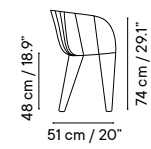

Porcelain table top

iSi 9318	ø 60 cm / 23.6"
iSi 9319	ø 80 cm / 31.5"

Table Height 54 cm / 21.2"

Porcelain table top

iSi 9320	ø 60 cm / 23.6"
iSi 9321	ø 80 cm / 31.5"

Table Height 74 cm / 29.1"

Porcelain table top

iSi 9322	ø 60 cm / 23.6"
iSi 9323	ø 80 cm / 31.5"

Table Height 110 cm / 43.2"

Porcelain table top

iSi 9324	ø 60 cm / 23.6"
iSi 9325	ø 80 cm / 31.5"

iSi 8197
Terracotta
Prades plain 1012

iSi 8187
Terracotta
Prades plain 1012

Collection available in:

STRUCTURE

Metal finishes p. 270

UPHOLSTERY

Outdoor fabrics p. 274

Outdoor technical leather p. 276

Dimensions in cm and inches
Medidas en cms y pulgadas

iSi 9133
Armchair
iSi 9163
Upholstered

Porcelain p. 282

HPL or Solid Core p. 283

74 cm / 29.1"

59 cm / 23.2"

Table Height 74 cm / 29.1"

40 cm / 15.7"

69 cm / 27.2"

Table Height 40 cm / 15.7"