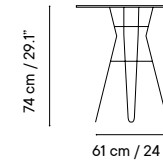

Outdoor technical leather p. 276

TABLE-TOP

Metal finishes p. 270

HPL or Solid Core p. 283

Dimensions in cm and inches
Medidas en cms y pulgadas

Dimensions in cm and inches
Medidas en cms y pulgadas

iSi 8110
Upholstered mini stool 48

iSi 8050
Stool 48

iSi 8111
Upholstered stool 65

iSi 8028
Stool 65

iSi 8112
Upholstered stool 76

iSi 8021
Stool 76

iSi 9326
Height 74 cm / 29.1"

Height 48 cm / 18.9"

iSi 9000	ø 60 cm / ø 23.6"	iSi 9045	60 x 60 cm / 23.6 x 23.6"
iSi 9042	ø 70 cm / ø 27.6"	iSi 9046	70 x 70 cm / 27.6 x 27.6"
iSi 9043	ø 80 cm / ø 31.5"	iSi 9047	80 x 80 cm / 31.5 x 31.5"
iSi 9044	ø 90 cm / ø 35.4"	iSi 9048	90 x 90 cm / 35.4 x 35.4"

Height 74 cm / 29.1"

iSi 9001	ø 60 cm / ø 23.6"	iSi 9051	60 x 60 cm / 23.6 x 23.6"
iSi 9002	ø 70 cm / ø 27.6"	iSi 9052	70 x 70 cm / 27.6 x 27.6"
iSi 9003	ø 80 cm / ø 31.5"	iSi 9053	80 x 80 cm / 31.5 x 31.5"
iSi 9004	ø 90 cm / ø 35.4"	iSi 9060	90 x 90 cm / 35.4 x 35.4"
iSi 9005	ø 100 cm / ø 39.4"	iSi 9049	110 x 70 cm / 43.3 x 27.6"
iSi 9006	ø 110 cm / ø 43.3"	iSi 9050	120 x 80 cm / 47.2 x 31.5"
		iSi 9326	240 x 120 cm / 94.4 x 47.2"