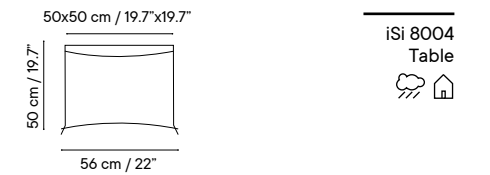

iSi 8001
Plain blue
RAL 5002