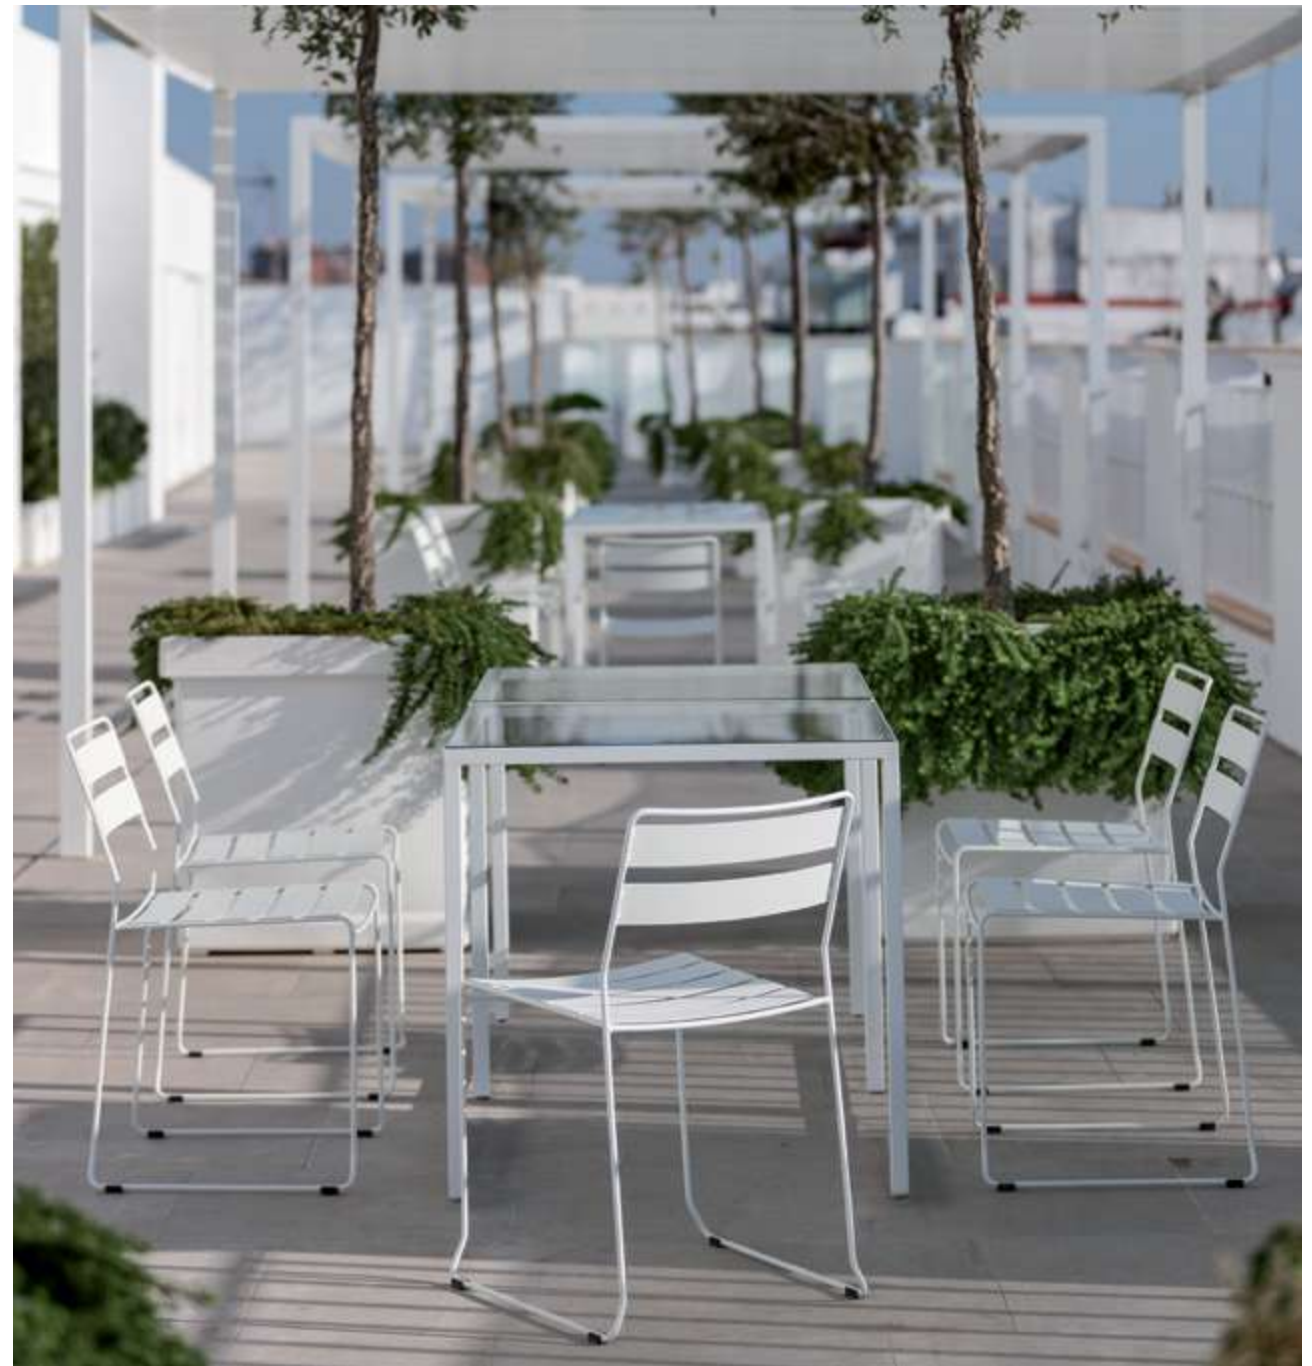

iSi 8068
Ibiza white RAL 9016

iSi 8036
Turquoise blue RAL 6027

iSi 9085
Light grey RAL 9006

Dimensions in cm and inches
Medidas en cms y pulgadas

PORTOFINO

Portofino chairs
Ibiza white RAL 9016

Portofino stools
Ibiza white RAL 9016