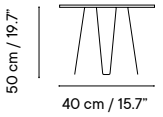

Height 50 cm / 19.7"

iSi 9345	ø 40 cm / ø 15.7"
iSi 9214	ø 50 cm / ø 19.7"
iSi 9215	ø 60 cm / ø 23.6"