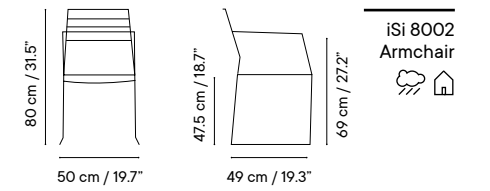

iSi 8001
Plain blue
RAL 5002