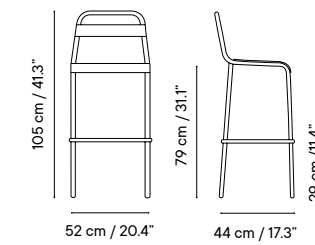

Dimensions in cm and inches
Medidas en cms y pulgadas

iSi 8055
Chair

iSi 8056
Armchair

iSi 8058
Stool 79

iSi 8057
Stool 68

iSi 8059
Bench

iSi 8055
Black night
RAL 9011

iSi 8056
Black night
RAL 9011