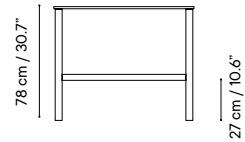

Dimensions in cm and inches
Medidas en cms y pulgadas

Stool height 45 cm / 17.7"

iSi 8018	39 x 39 cm / 15.3 x 15.3"
----------	---------------------------

Stool Height 78 cm / 30.7"

iSi 8017	39 x 39 cm / 15.3 x 15.3"
----------	---------------------------