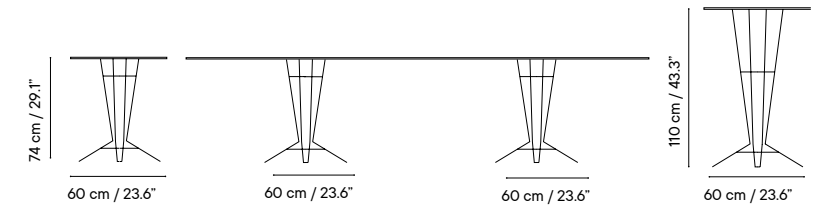

Dimensions in cm and inches
Medidas en cms y pulgadas

Height 74 cm / 29.1"

	○	□
iSi 9198	ø 60 cm / ø 23.6"	
iSi 9199	ø 70 cm / ø 27.6"	
iSi 9200	ø 80 cm / ø 31.5"	
iSi 9201	ø 90 cm / ø 35.4"	

iSi 9202	60 x 60 cm / 23.6 x 23.6"
iSi 9203	70 x 70 cm / 27.6 x 27.6"
iSi 9204	80 x 80 cm / 31.5 x 31.5"
iSi 9205	90 x 90 cm / 35.4 x 35.4"
iSi 9327	240 x 120 cm / 94.4 x 47.2"