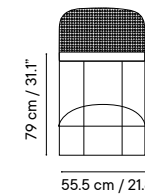

Dimensions in cm and inches
Medidas en cms y pulgadas

Arena

Designed by iSiMAR

Collection made of galvanized steel, polyester powder coated. Suitable for outdoor, indoor, and contract use.

Colección fabricada con acero galvanizado y lacado con polvo de poliéster. Apto para uso exterior, interior y contract.

iSi 8107
Sofa complete

iSi 8143
Armchair

iSi 8145
Stool 69

iSi 8144
Stool 79

iSi 9279
Table Height 74 cm / 29.1"

Table Height 45 cm / 17.7"
Metal of HPL table top

Porcelain table top

ø 60 cm / 23.6"	iSi 9280
ø 80 cm / 31.5"	iSi 9281