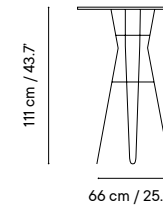

Outdoor technical leather p. 276

TABLE-TOP

Metal finishes p. 270

HPL or Solid Core p. 283

Dimensions in cm and inches
Medidas en cms y pulgadas

Dimensions in cm and inches
Medidas en cms y pulgadas

iSi 8110
Upholstered mini stool 48

iSi 8050
Stool 48

iSi 8111
Upholstered stool 65

iSi 8028
Stool 65

iSi 8112
Upholstered stool 76

iSi 8021
Stool 76

iSi 9326
Height 74 cm / 29.1"

Height 48 cm / 18.9"

iSi 9000	ø 60 cm / ø 23.6"	iSi 9045	60 x 60 cm / 23.6 x 23.6"
iSi 9042	ø 70 cm / ø 27.6"	iSi 9046	70 x 70 cm / 27.6 x 27.6"
iSi 9043	ø 80 cm / ø 31.5"	iSi 9047	80 x 80 cm / 31.5 x 31.5"
iSi 9044	ø 90 cm / ø 35.4"	iSi 9048	90 x 90 cm / 35.4 x 35.4"

Height 74 cm / 29.1"

iSi 9001	ø 60 cm / ø 23.6"	iSi 9051	60 x 60 cm / 23.6 x 23.6"
iSi 9002	ø 70 cm / ø 27.6"	iSi 9052	70 x 70 cm / 27.6 x 27.6"
iSi 9003	ø 80 cm / ø 31.5"	iSi 9053	80 x 80 cm / 31.5 x 31.5"
iSi 9004	ø 90 cm / ø 35.4"	iSi 9060	90 x 90 cm / 35.4 x 35.4"
iSi 9005	ø 100 cm / ø 39.4"	iSi 9049	110 x 70 cm / 43.3 x 27.6"
iSi 9006	ø 110 cm / ø 43.3"	iSi 9050	120 x 80 cm / 47.2 x 31.5"
		iSi 9326	240 x 120 cm / 94.4 x 47.2"