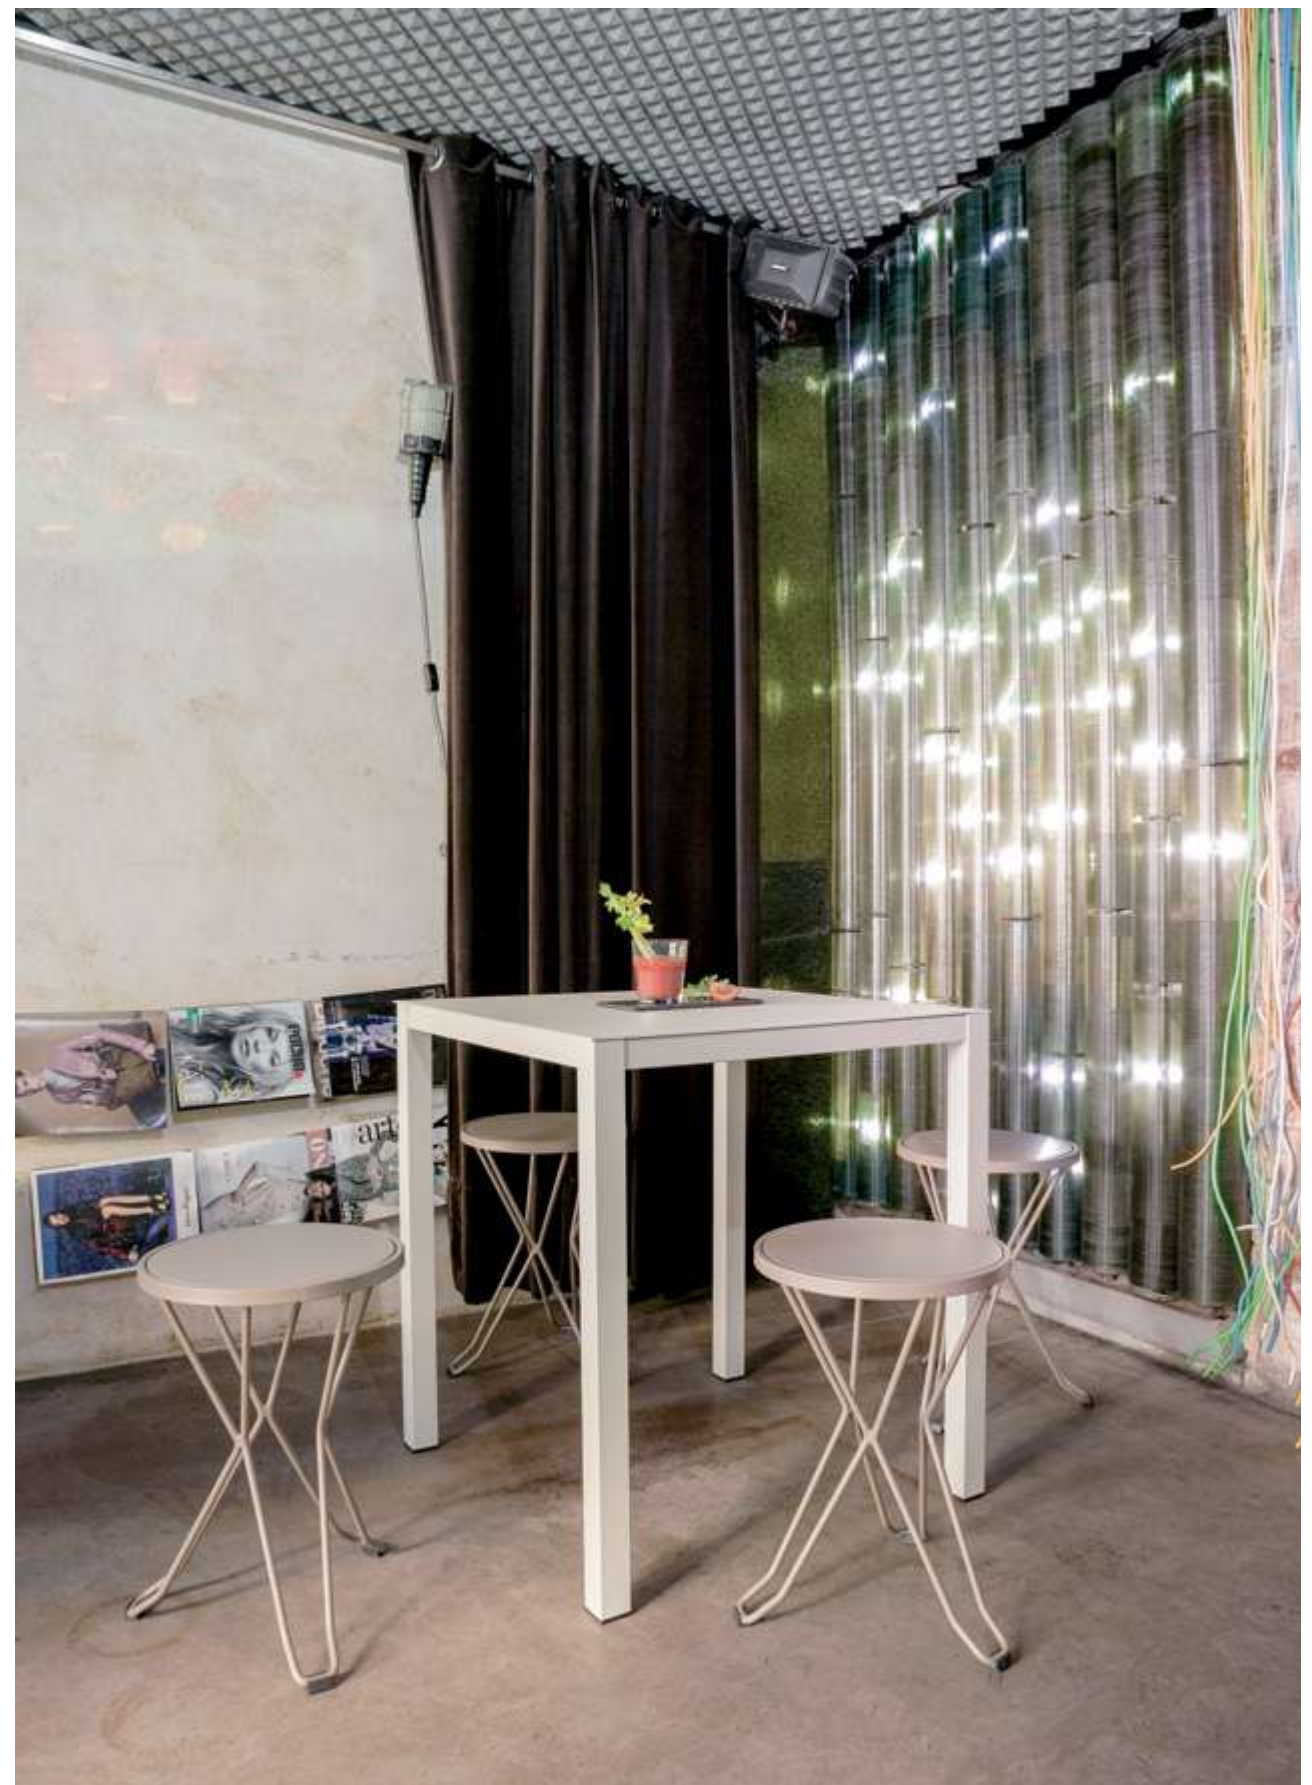

8204
Lounge
8230
Lounge seat cushion
8205
Lounge double cushion

iSi 8203
Anthracite grey
RAL 7016
Siena

iSi 8205
Beige Cream
RAL 1013

CAPRI

Capri stools
Pastel pink
RAL 3012

Capri mini stool & Fargo table
Taupe grey RAL 7006
Sand beige RAL 7032