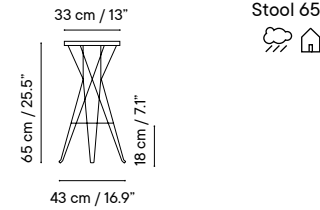

Outdoor technical leather p. 276

TABLE-TOP

Metal finishes p. 270

HPL or Solid Core p. 283

Dimensions in cm and inches
Medidas en cms y pulgadas

Dimensions in cm and inches
Medidas en cms y pulgadas

iSi 8110
Upholstered mini stool 48

iSi 8050
Stool 48

iSi 8111
Upholstered stool 65

iSi 8028
Stool 65

iSi 8112
Upholstered stool 76

iSi 8021
Stool 76

iSi 9326
Height 74 cm / 29.1"

Height 48 cm / 18.9"

iSi 9000	ø 60 cm / ø 23.6"	iSi 9045	60 x 60 cm / 23.6 x 23.6"
iSi 9042	ø 70 cm / ø 27.6"	iSi 9046	70 x 70 cm / 27.6 x 27.6"
iSi 9043	ø 80 cm / ø 31.5"	iSi 9047	80 x 80 cm / 31.5 x 31.5"
iSi 9044	ø 90 cm / ø 35.4"	iSi 9048	90 x 90 cm / 35.4 x 35.4"