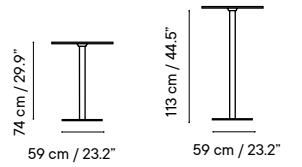

FOLDING / ABATIBLE

Dimensions in cm and inches
Medidas en cms y pulgadas

Height 74 / 29.9"

○		□	
iSi 9030	ø 60 cm / ø 23.6"	iSi 9036	60 x 60 cm / 23.6 x 23.6"
iSi 9031	ø 70 cm / ø 27.6"	iSi 9037	70 x 70 cm / 27.6 x 27.6"
iSi 9032	ø 80 cm / ø 31.5"	iSi 9038	80 x 80 cm / 31.5 x 31.5"