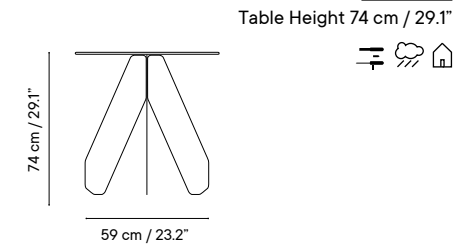

Porcelain p. 282

HPL or Solid Core p. 283

74 cm / 29.1"

59 cm / 23.2"

Table Height 74 cm / 29.1"

40 cm / 15.7"

69 cm / 27.2"

Table Height 40 cm / 15.7"