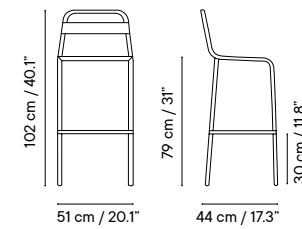

Collection available in:

STRUCTURE

Metal finishes p. 270

UPHOLSTERY

Outdoor fabrics p. 274

Outdoor technical leather p. 276

Dimensions in cm and inches
Medidas en cms y pulgadas

BORA & MISTRAL

Dimensions in cm and inches
Medidas en cms y pulgadas

Height 45 cm / 17.7"

Circle		Square	
iSi 9378	ø 60 cm / ø 23.6"	iSi 9384	60 x 60 cm / 23.6 x 23.6"
iSi 9379	ø 70 cm / ø 27.6"	iSi 9385	70 x 70 cm / 27.6 x 27.6"
iSi 9380	ø 80 cm / ø 31.5"	iSi 9386	80 x 80 cm / 31.5 x 31.5"