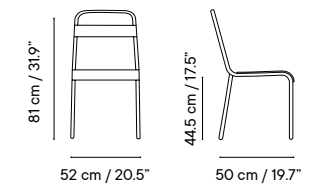

Dimensions in cm and inches
Medidas en cms y pulgadas

iSi 8055
Chair

iSi 8056
Armchair

iSi 8058
Stool 79

iSi 8057
Stool 68

iSi 8059
Bench

iSi 8055
Black night
RAL 9011

iSi 8056
Black night
RAL 9011