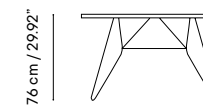

Height 76 cm / 29.92"

iSi 9022	110 x 70 cm / 43.3 x 27.6"
iSi 9023	120 x 80 cm / 47.2 x 31.5"
iSi 9024	140 x 80 cm / 55.1 x 31.5"