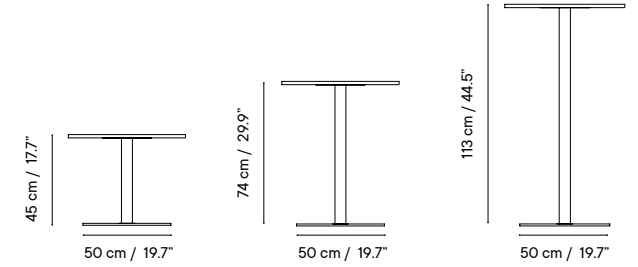

Height 45 cm / 17.7"

Circle		Square	
iSi 9405	ø 60 cm / ø 23.6"	iSi 9411	60 x 60 cm / 23.6 x 23.6"
iSi 9406	ø 70 cm / ø 27.6"	iSi 9412	70 x 70 cm / 27.6 x 27.6"
iSi 9407	ø 80 cm / ø 31.5"	iSi 9413	80 x 80 cm / 31.5 x 31.5"

Height 74 cm / 29.9"

Circle		Square	
iSi 9414	ø 60 cm / ø 23.6"	iSi 9420	60 x 60 cm / 23.6 x 23.6"
iSi 9415	ø 70 cm / ø 27.6"	iSi 9421	70 x 70 cm / 27.6 x 27.6"
iSi 9416	ø 80 cm / ø 31.5"	iSi 9422	80 x 80 cm / 31.5 x 31.5"

Height 113 cm / 44.5"

Circle		Square	
iSi 9423	ø 60 cm / ø 23.6"	iSi 9429	60 x 60 cm / 23.6 x 23.6"
iSi 9424	ø 70 cm / ø 27.6"	iSi 9430	70 x 70 cm / 27.6 x 27.6"
iSi 9425	ø 80 cm / ø 31.5"	iSi 9431	80 x 80 cm / 31.5 x 31.5"