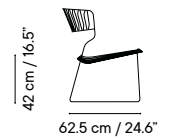

Porcelain p. 282

HPL or Solid Core p. 283

74 cm / 29.1"

59 cm / 23.2"

Table Height 74 cm / 29.1"

40 cm / 15.7"

69 cm / 27.2"

Table Height 40 cm / 15.7"

Dimensions in cm and inches
Medidas en cms y pulgadas

79 cm / 31.1"

53 cm / 20.8"

45 cm / 17.7"

48.5 cm / 19.1"

iSi 8201

Chair

73.5 cm / 29.8"

65 cm / 25.6"

42 cm / 16.5"

62.5 cm / 24.6"

iSi 8206

Lounge

iSi 8219	ø 60 x 74 cm / 23.6" x 29.1"
iSi 8220	ø 70 x 74 cm / 27.6" x 29.1"
iSi 8221	ø 80 x 74 cm / 31.5" x 29.1"
iSi 8222	ø 90 x 74 cm / 35.4" x 29.1"
iSi 8223	ø 100 x 74 cm / 39.4" x 29.1"
iSi 8224	ø 110 x 74 cm / 43.2" x 29.1"
iSi 8225	60 x 60 x 74 cm / 23.6" x 23.6" x 29.1"
iSi 8226	70 x 70 x 74 cm / 27.6" x 27.6" x 29.1"
iSi 8227	80 x 80 x 74 cm / 31.5" x 31.5" x 29.1"
iSi 8228	90 x 90 x 74 cm / 35.4" x 35.4" x 29.1"