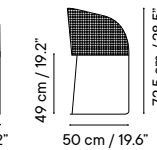

Dimensions in cm and inches
Medidas en cms y pulgadas

Arena

Designed by iSiMAR

Collection made of galvanized steel, polyester powder coated. Suitable for outdoor, indoor, and contract use.

Colección fabricada con acero galvanizado y lacado con polvo de poliéster. Apto para uso exterior, interior y contract.

iSi 8107
Sofa complete

iSi 8143
Armchair

iSi 8145
Stool 69

iSi 8144
Stool 79

iSi 9279
Table Height 74 cm / 29.1"

Table Height 45 cm / 17.7"
Metal of HPL table top

Porcelain table top

ø 60 cm / 23.6"	iSi 9280
ø 80 cm / 31.5"	iSi 9281