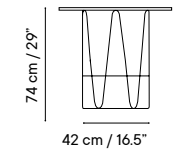

iSi 8078
Sofa

iSi 8153
Curved high modular sofa
NEW

iSi 8154
Straight high modular sofa
NEW

iSi 9160
Pouf

Table Height 45 cm / 17.7"

iSi 9254	ø 60 cm / 23.6"
iSi 9255	ø 70 cm / 27.6"
iSi 9256	ø 80 cm / 31.5"
iSi 9257	ø 90 cm / 35.4"
iSi 9258	ø 110 cm / 43.3"