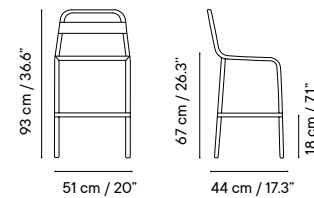

Height 74 cm / 29.1"

iSi 9001	ø 60 cm / ø 23.6"	iSi 9051	60 x 60 cm / 23.6 x 23.6"
iSi 9002	ø 70 cm / ø 27.6"	iSi 9052	70 x 70 cm / 27.6 x 27.6"
iSi 9003	ø 80 cm / ø 31.5"	iSi 9053	80 x 80 cm / 31.5 x 31.5"
iSi 9004	ø 90 cm / ø 35.4"	iSi 9060	90 x 90 cm / 35.4 x 35.4"
iSi 9005	ø 100 cm / ø 39.4"	iSi 9049	110 x 70 cm / 43.3 x 27.6"
iSi 9006	ø 110 cm / ø 43.3"	iSi 9050	120 x 80 cm / 47.2 x 31.5"
		iSi 9326	240 x 120 cm / 94.4 x 47.2"

Dimensions in cm and inches
Medidas en cms y pulgadas

Dimensions in cm and inches
Medidas en cms y pulgadas

iSi 8005
Chair

iSi 8005
Chair

iSi 8053
Chair
4 slats / lamas

iSi 8006
Armchair

iSi 8054
Armchair
4 slats / lamas