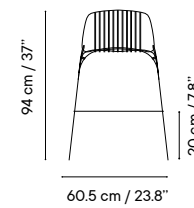

Porcelain p. 282

HPL or Solid Core p. 283

74 cm / 29.1"

59 cm / 23.2"

Table Height 74 cm / 29.1"

40 cm / 15.7"

69 cm / 27.2"

Table Height 40 cm / 15.7"

Dimensions in cm and inches
Medidas en cms y pulgadas

79 cm / 31.1"

53 cm / 20.8"

45 cm / 17.7"

48.5 cm / 19.1"

iSi 8201

Chair

73.5 cm / 29.8"

Outdoor technical leather p. 276

Dimensions in cm and inches
Medidas en cms y pulgadas

iSi 8114
Armchair

iSi 8150
Bench

iSi 8149
Stool 63

iSi 8148
Stool 74

iSi 8114
Pastel Violet
RAL 4009

iSi 8150
Pastel Violet
RAL 4009