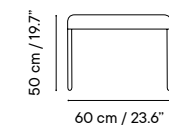

Collection available in:
STRUCTURE
Metal finishes p. 270

Dimensions in cm and inches
Medidas en cms y pulgadas

iSi 9087
Pouf

iSi 9088
Bench

iSi 9071
Table

iSi 9088
Pastel green
RAL 6019

iSi 9087
Brown chocolate
RAL 8017