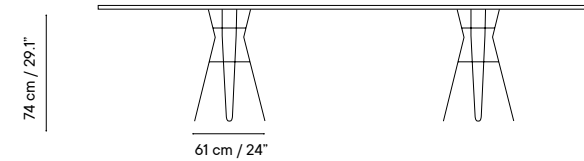

iSi 8050
Stool 48

iSi 8111
Upholstered stool 65

iSi 8028
Stool 65

iSi 8112
Upholstered stool 76

iSi 8021
Stool 76

iSi 9326
Height 74 cm / 29.1"

Height 48 cm / 18.9"

iSi 9000	ø 60 cm / ø 23.6"	iSi 9045	60 x 60 cm / 23.6 x 23.6"
iSi 9042	ø 70 cm / ø 27.6"	iSi 9046	70 x 70 cm / 27.6 x 27.6"
iSi 9043	ø 80 cm / ø 31.5"	iSi 9047	80 x 80 cm / 31.5 x 31.5"
iSi 9044	ø 90 cm / ø 35.4"	iSi 9048	90 x 90 cm / 35.4 x 35.4"

Height 74 cm / 29.1"

iSi 9001	ø 60 cm / ø 23.6"	iSi 9051	60 x 60 cm / 23.6 x 23.6"
iSi 9002	ø 70 cm / ø 27.6"	iSi 9052	70 x 70 cm / 27.6 x 27.6"
iSi 9003	ø 80 cm / ø 31.5"	iSi 9053	80 x 80 cm / 31.5 x 31.5"
iSi 9004	ø 90 cm / ø 35.4"	iSi 9060	90 x 90 cm / 35.4 x 35.4"
iSi 9005	ø 100 cm / ø 39.4"	iSi 9049	110 x 70 cm / 43.3 x 27.6"
iSi 9006	ø 110 cm / ø 43.3"	iSi 9050	120 x 80 cm / 47.2 x 31.5"
		iSi 9326	240 x 120 cm / 94.4 x 47.2"