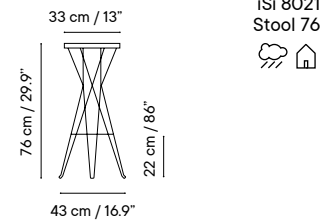

iSi 8050
Stool 48

iSi 8111
Upholstered stool 65

iSi 8028
Stool 65

iSi 8112
Upholstered stool 76

iSi 8021
Stool 76

iSi 9326
Height 74 cm / 29.1"

Height 48 cm / 18.9"

iSi 9000	ø 60 cm / ø 23.6"	iSi 9045	60 x 60 cm / 23.6 x 23.6"
iSi 9042	ø 70 cm / ø 27.6"	iSi 9046	70 x 70 cm / 27.6 x 27.6"
iSi 9043	ø 80 cm / ø 31.5"	iSi 9047	80 x 80 cm / 31.5 x 31.5"
iSi 9044	ø 90 cm / ø 35.4"	iSi 9048	90 x 90 cm / 35.4 x 35.4"

Height 74 cm / 29.1"

iSi 9001	ø 60 cm / ø 23.6"	iSi 9051	60 x 60 cm / 23.6 x 23.6"
iSi 9002	ø 70 cm / ø 27.6"	iSi 9052	70 x 70 cm / 27.6 x 27.6"
iSi 9003	ø 80 cm / ø 31.5"	iSi 9053	80 x 80 cm / 31.5 x 31.5"
iSi 9004	ø 90 cm / ø 35.4"	iSi 9060	90 x 90 cm / 35.4 x 35.4"
iSi 9005	ø 100 cm / ø 39.4"	iSi 9049	110 x 70 cm / 43.3 x 27.6"
iSi 9006	ø 110 cm / ø 43.3"	iSi 9050	120 x 80 cm / 47.2 x 31.5"
		iSi 9326	240 x 120 cm / 94.4 x 47.2"