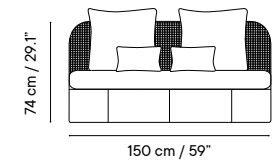

Dimensions in cm and inches
Medidas en cms y pulgadas

Arena

Designed by iSiMAR

Collection made of galvanized steel, polyester powder coated. Suitable for outdoor, indoor, and contract use.

Colección fabricada con acero galvanizado y lacado con polvo de poliéster. Apto para uso exterior, interior y contract.

iSi 8107
Sofa complete

iSi 8143
Armchair

iSi 8145
Stool 69

iSi 8144
Stool 79

iSi 9279
Table Height 74 cm / 29.1"

Table Height 45 cm / 17.7"
Metal of HPL table top

Porcelain table top

ø 60 cm / 23.6"	iSi 9280
ø 80 cm / 31.5"	iSi 9281