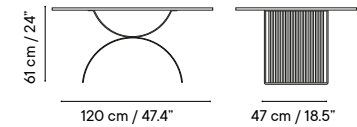

Outdoor technical leather p. 276

TABLE-TOP

Metal finishes p. 270

HPL p. 282

Dimensions in cm and inches
Medidas en cms y pulgadas

iSi 8178
Throne
NEW

iSi 8177
Chair
NEW

Table
NEW

Metal table top

iSi 8179	110 x 70 cm / 43.3" x 27.5"
iSi 8180	120 x 80 cm / 47.2" x 31.4"
iSi 8181	140 x 80 cm / 55.1" x 31.4"

iSi 8177
Paradiso pink

iSi 8178
Paradiso pink
Bloom pink

iSi 8179
Paradiso pink