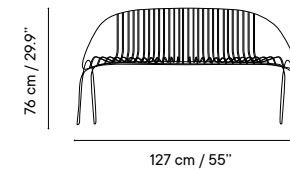

Outdoor technical leather p. 276

Dimensions in cm and inches
Medidas en cms y pulgadas

iSi 8114
Armchair

iSi 8150
Bench

iSi 8149
Stool 63

iSi 8148
Stool 74

iSi 8114
Pastel Violet
RAL 4009

iSi 8150
Pastel Violet
RAL 4009