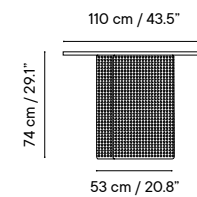

Dimensions in cm and inches
Medidas en cms y pulgadas

Arena

Designed by iSiMAR

Collection made of galvanized steel, polyester powder coated. Suitable for outdoor, indoor, and contract use.

Colección fabricada con acero galvanizado y lacado con polvo de poliéster. Apto para uso exterior, interior y contract.

iSi 8107
Sofa complete

iSi 8143
Armchair

iSi 8145
Stool 69

iSi 8144
Stool 79

iSi 9279
Table Height 74 cm / 29.1"

Table Height 45 cm / 17.7"
Metal of HPL table top

Porcelain table top

ø 60 cm / 23.6"	iSi 9280
ø 80 cm / 31.5"	iSi 9281

ø 60 cm / 23.6"	iSi 9273
ø 70 cm / 27.6"	iSi 9274
ø 80 cm / 31.5"	iSi 9275
ø 90 cm / 35.4"	iSi 9276
ø 100 cm / 39.3"	iSi 9277
ø 110 cm / 43.3"	iSi 9328

iSi 8106
Emerald green
Hill 1022

iSi 8107
Emerald green
Lopi Marble