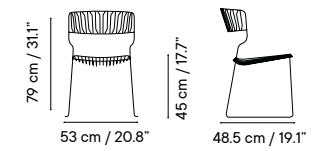

Porcelain p. 282

HPL or Solid Core p. 283

74 cm / 29.1"

59 cm / 23.2"

Table Height 74 cm / 29.1"

40 cm / 15.7"

69 cm / 27.2"

Table Height 40 cm / 15.7"

Dimensions in cm and inches
Medidas en cms y pulgadas

79 cm / 31.1"

53 cm / 20.8"

45 cm / 17.7"

48.5 cm / 19.1"

iSi 8201

Chair

73.5 cm / 29.8"