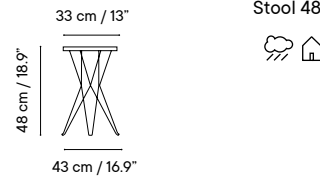

iSi 8050
Stool 48

iSi 8111
Upholstered stool 65

iSi 8028
Stool 65

iSi 8112
Upholstered stool 76

iSi 8021
Stool 76

iSi 9326
Height 74 cm / 29.1"

Height 48 cm / 18.9"

iSi 9000	ø 60 cm / ø 23.6"	iSi 9045	60 x 60 cm / 23.6 x 23.6"
iSi 9042	ø 70 cm / ø 27.6"	iSi 9046	70 x 70 cm / 27.6 x 27.6"
iSi 9043	ø 80 cm / ø 31.5"	iSi 9047	80 x 80 cm / 31.5 x 31.5"
iSi 9044	ø 90 cm / ø 35.4"	iSi 9048	90 x 90 cm / 35.4 x 35.4"