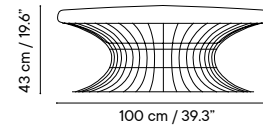

iSi 9282	ø 60 cm / 23.6"	iSi 9288	60 x 60 cm / 23.6 x 23.6"
iSi 9283	ø 70 cm / 27.6"	iSi 9289	70 x 70 cm / 27.6 x 27.6"
iSi 9284	ø 80 cm / 31.5"	iSi 9290	80 x 80 cm / 31.5 x 31.5"
iSi 9285	ø 90 cm / 35.4"		
iSi 9286	ø 100 cm / 39.3"		
iSi 9287	ø 110 cm / 43.3"		

iSi 9291	ø 60 cm / 23.6"	iSi 9297	60 x 60 cm / 23.6 x 23.6"
iSi 9292	ø 70 cm / 27.6"	iSi 9298	70 x 70 cm / 27.6 x 27.6"
iSi 9293	ø 80 cm / 31.5"	iSi 9299	80 x 80 cm / 31.5 x 31.5"
iSi 9294	ø 90 cm / 35.4"		
iSi 9295	ø 100 cm / 39.3"		
iSi 9296	ø 110 cm / 43.3"		

iSi 9300	ø 60 cm / 23.6"	iSi 9306	60 x 60 cm / 23.6 x 23.6"
iSi 9301	ø 70 cm / 27.6"	iSi 9307	70 x 70 cm / 27.6 x 27.6"
iSi 9302	ø 80 cm / 31.5"	iSi 9308	80 x 80 cm / 31.5 x 31.5"
iSi 9303	ø 90 cm / 35.4"	iSi 9309	110 x 70 cm / 43.3 x 27.6"
iSi 9304	ø 100 cm / 39.3"	iSi 9310	120 x 80 cm / 47.2 x 31.5"
iSi 9305	ø 110 cm / 43.3"	iSi 9311	240 x 120 cm / 94.4 x 47.2"

iSi 9312	ø 60 cm / 23.6"	iSi 9315	60 x 60 cm / 23.6 x 23.6"
iSi 9313	ø 70 cm / 27.6"	iSi 9316	70 x 70 cm / 27.6 x 27.6"
iSi 9314	ø 80 cm / 31.5"	iSi 9317	80 x 80 cm / 31.5 x 31.5"

Table Height 47 cm / 18.5"

Porcelain table top

iSi 9318	ø 60 cm / 23.6"
iSi 9319	ø 80 cm / 31.5"

Table Height 54 cm / 21.2"

Porcelain table top

iSi 9320	ø 60 cm / 23.6"
iSi 9321	ø 80 cm / 31.5"

Table Height 74 cm / 29.1"

Porcelain table top

iSi 9322	ø 60 cm / 23.6"
iSi 9323	ø 80 cm / 31.5"

Table Height 110 cm / 43.2"

Porcelain table top

iSi 9324	ø 60 cm / 23.6"
iSi 9325	ø 80 cm / 31.5"