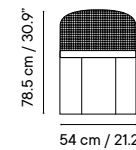

Dimensions in cm and inches
Medidas en cms y pulgadas

Arena

Designed by iSiMAR

Collection made of galvanized steel, polyester powder coated. Suitable for outdoor, indoor, and contract use.

Colección fabricada con acero galvanizado y lacado con polvo de poliéster. Apto para uso exterior, interior y contract.

iSi 8107
Sofa complete

iSi 8143
Armchair

iSi 8145
Stool 69

iSi 8144
Stool 79

iSi 9279
Table Height 74 cm / 29.1"

Table Height 45 cm / 17.7"
Metal of HPL table top

Porcelain table top

ø 60 cm / 23.6"	iSi 9280
ø 80 cm / 31.5"	iSi 9281