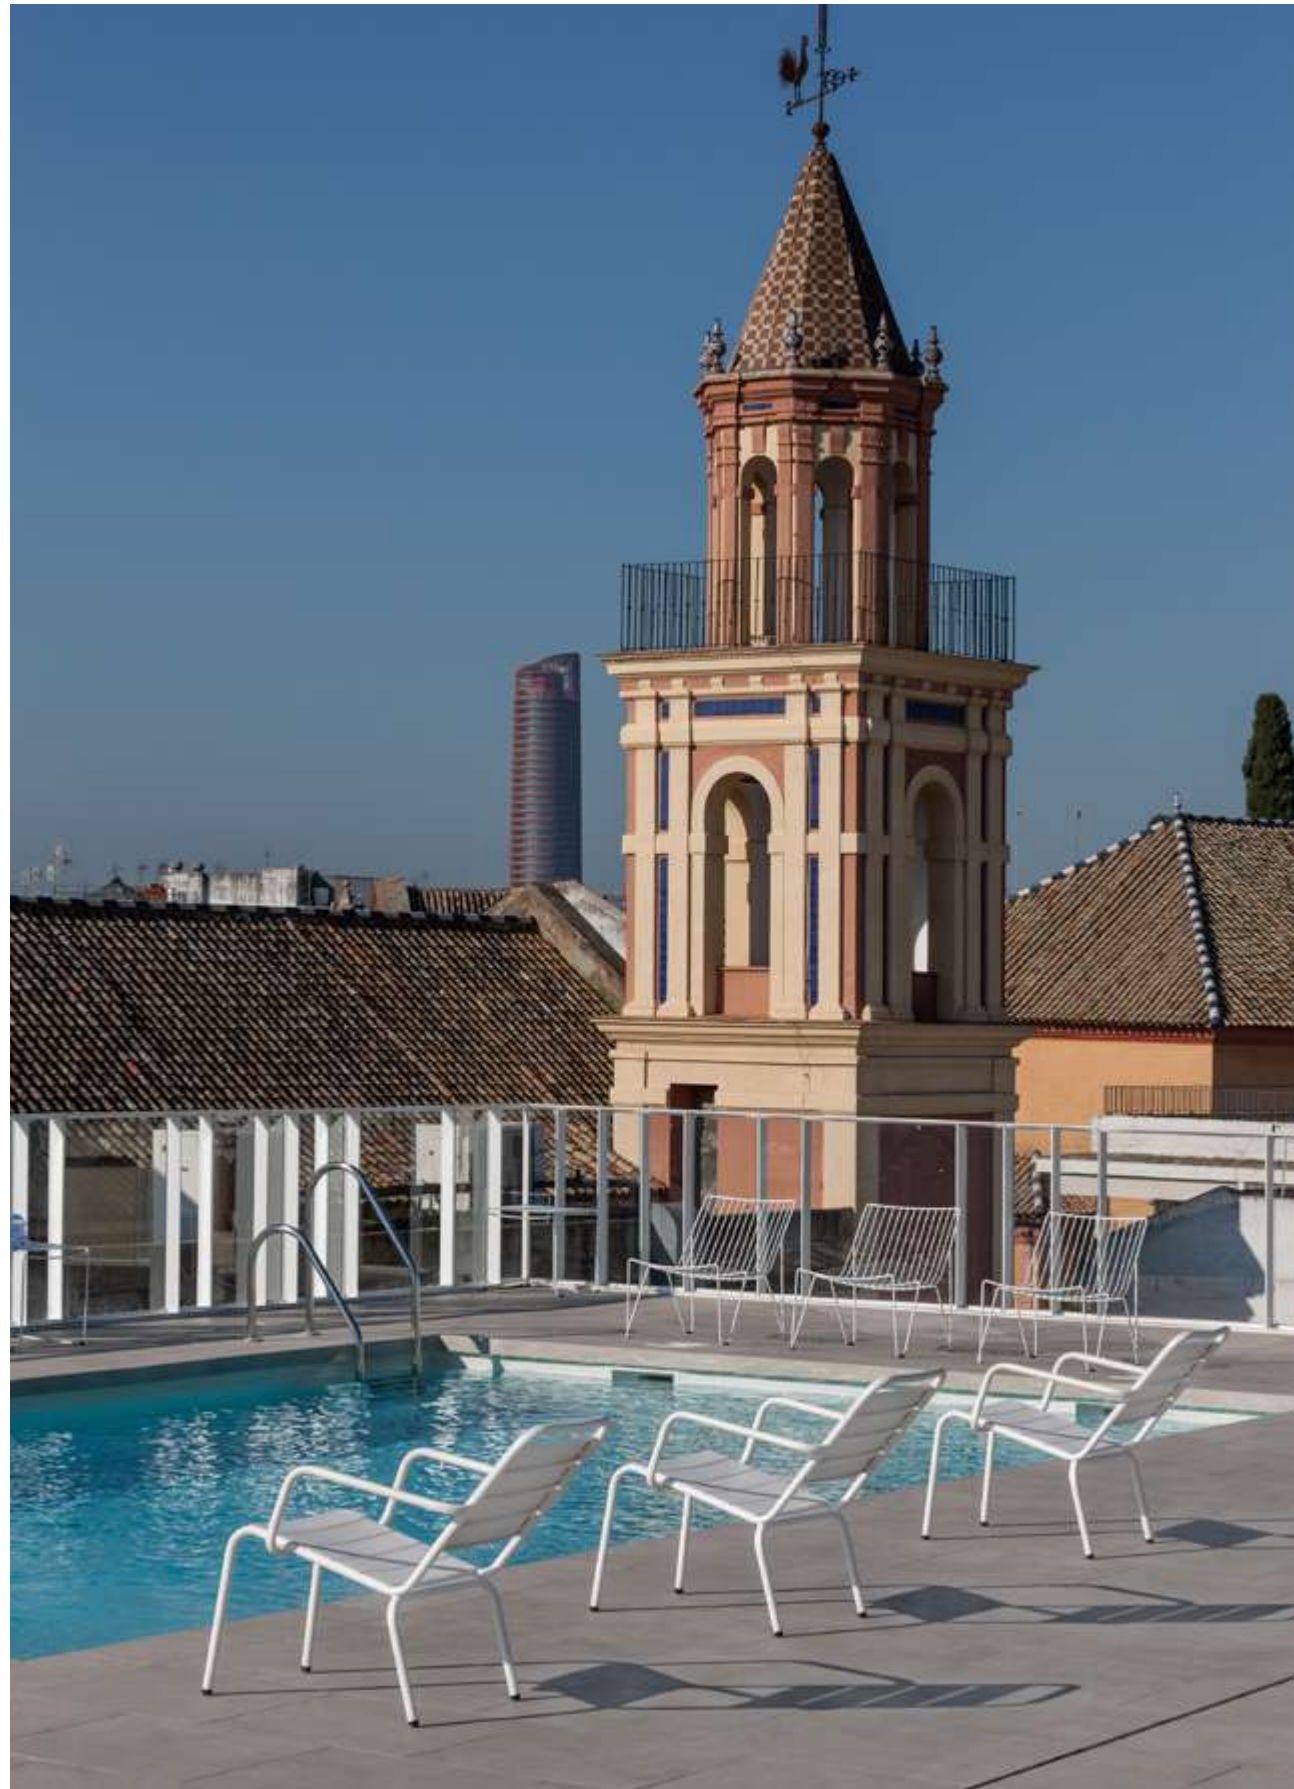

Barceloneta 4 slats chairs & armchairs, Mikonos table
Pale green RAL 6021
Pastel pink RAL 3012
Brown chocolate RAL 8017