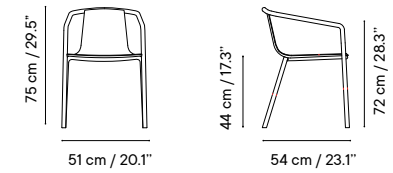

Collection available in:

STRUCTURE

Metal finishes p. 256

UPHOLSTERY

Outdoor fabrics p. 260

Outdoor technical leather p. 264

Dimensions in cm and inches
Medidas en cms y pulgadas

iSi 8232
Chair

Dimensions in cm and inches
Medidas en cms y pulgadas

iSi 7210
Armchair

iSi 8142
Poltrona

iSi 8141
Counter stool

iSi 8140
Bar stool

iSi 7210
Turquoise blue
RAL 6027

iSi 8142
Turquoise blue
RAL 6027

iSi 8141
Turquoise blue
RAL 6027