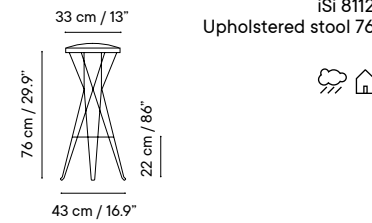

Outdoor technical leather p. 276

TABLE-TOP

Metal finishes p. 270

HPL or Solid Core p. 283

Dimensions in cm and inches
Medidas en cms y pulgadas

Dimensions in cm and inches
Medidas en cms y pulgadas

iSi 8110
Upholstered mini stool 48

iSi 8050
Stool 48

iSi 8111
Upholstered stool 65

iSi 8028
Stool 65

iSi 8112
Upholstered stool 76

iSi 8021
Stool 76

iSi 9326
Height 74 cm / 29.1"

Height 48 cm / 18.9"

iSi 9000	ø 60 cm / ø 23.6"	iSi 9045	60 x 60 cm / 23.6 x 23.6"
iSi 9042	ø 70 cm / ø 27.6"	iSi 9046	70 x 70 cm / 27.6 x 27.6"
iSi 9043	ø 80 cm / ø 31.5"	iSi 9047	80 x 80 cm / 31.5 x 31.5"
iSi 9044	ø 90 cm / ø 35.4"	iSi 9048	90 x 90 cm / 35.4 x 35.4"