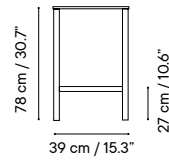

Dimensions in cm and inches
Medidas en cms y pulgadas

Stool height 45 cm / 17.7"

iSi 8018	39 x 39 cm / 15.3 x 15.3"
----------	---------------------------

Stool Height 78 cm / 30.7"

iSi 8017	39 x 39 cm / 15.3 x 15.3"
----------	---------------------------