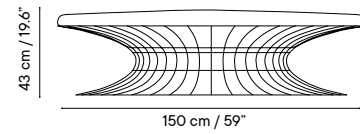

iSi 8199
Pouf Ø150
NEW

iSi 8200
High pouf

iSi 9282	ø 60 cm / 23.6"	iSi 9288	60 x 60 cm / 23.6 x 23.6"
iSi 9283	ø 70 cm / 27.6"	iSi 9289	70 x 70 cm / 27.6 x 27.6"
iSi 9284	ø 80 cm / 31.5"	iSi 9290	80 x 80 cm / 31.5 x 31.5"
iSi 9285	ø 90 cm / 35.4"		
iSi 9286	ø 100 cm / 39.3"		
iSi 9287	ø 110 cm / 43.3"		