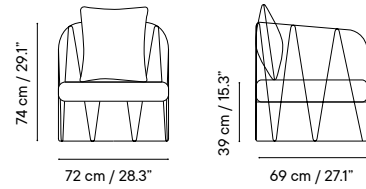

HPL or Solid Core p. 283

Dimensions in cm and inches
Medidas en cms y pulgadas

Dimensions in cm and inches
Medidas en cms y pulgadas

iSi 9159
Poltrona

iSi 9132
Curved Modular sofa

iSi 9158
Straight Modular sofa