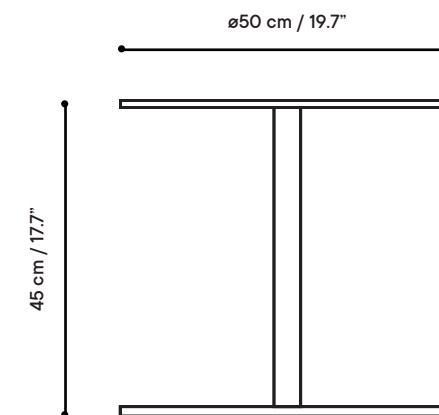

Technical specifications / Especificaciones técnicas

iSi 9118
Table ø70 x 50

iSi 9122
Table 70 x 70 x 50

iSi 9346
Table 120 x 80 x 50

iSi 9118	ø70 x 50 cm / ø27.6 x 19.7"
iSi 9122	70 x 70 x 50 cm / 27.6 x 27.6 x 19.7"
iSi 9346	120 x 80 x 50 cm / 47.2 x 31.5 x 19.7"

iSi 9178
Table ø50 x 45

Technical specifications / Especificaciones técnicas

DATE 2022

 Indoor & outdoor / Interior y exterior

 Galvanized aluminium / Aluminio galvanizado

 Weight capacity / Peso máximo > 250 kg / 552 lb