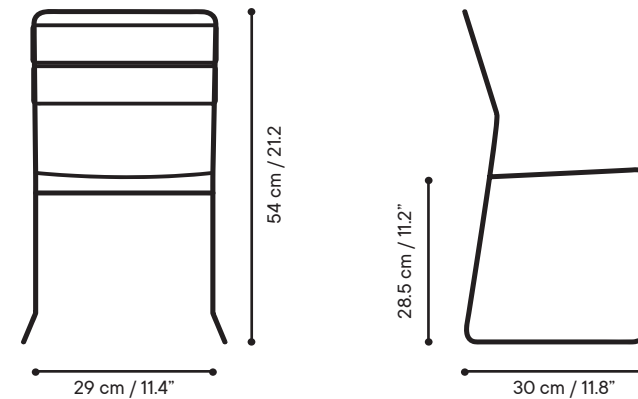

Technical specifications / Especificaciones técnicas

DATE 2022

Indoor & outdoor / Interior y exterior

Galvanized wire / Varilla galvanizada

Weight capacity / Peso máximo > 250 kg / 552 lb

3 kgs / 7 lbs

4 units/box

REF iSi 8157

UNE-EN 581 - 1 and 581 - 2