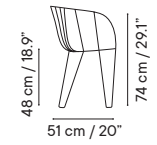

MOQ: 4

Lead time: 2/4 weeks

Dimensions in cm and inches  
Medidas en cms y pulgadas

8072QS  
Chair

7207QS  
Armchair

9152QS  
Poltrona

7207QS

8072QS

MOQ: 2

Lead time: 2/4 weeks

Dimensions in cm and inches  
Medidas en cms y pulgadas

9133QS  
Armchair  
iSi 9163  
Upholstered

9133QS

Lead time: 2/4 weeks

Dimensions in cm and inches  
Medidas en cms y pulgadas

Table Height 76 cm / 29.9"

5064QS	70 x 70 cm / 27.6 x 27.6"
5065QS	80 x 80 cm / 31.5 x 31.5"

5064QS

Lead time: 2/4 weeks

Dimensions in cm and inches  
Medidas en cms y pulgadas

Height 74 / 29.1"

	○		□
5029QS	∅ 70 cm / ∅ 27.6"	5032QS	70 x 70 cm / 27.6 x 27.6"
5030QS	∅ 80 cm / ∅ 31.5"	5033QS	80 x 80 cm / 31.5 x 31.5"