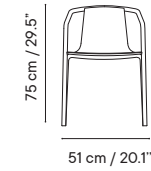

MOQ: 4

Lead time: 2/4 weeks

Dimensions in cm and inches  
Medidas en cms y pulgadas

7210QS  
Armchair

7210QS