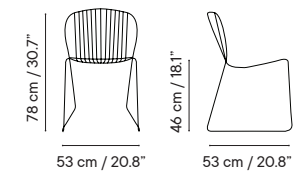

MOQ: 4

Lead time: 2/4 weeks

Dimensions in cm and inches  
Medidas en cms y pulgadas

8072QS  
Chair

7207QS  
Armchair

9152QS  
Poltrona

7207QS

8072QS

Lead time: 2/4 weeks

Dimensions in cm and inches  
Medidas en cms y pulgadas

Table Height 76 cm / 29.9"

5064QS	70 x 70 cm / 27.6 x 27.6"
5065QS	80 x 80 cm / 31.5 x 31.5"

5064QS