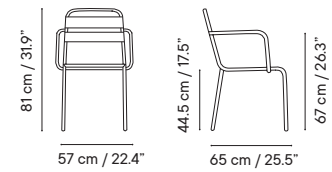

MOQ: 4

Lead time: 2/4 weeks

Dimensions in cm and inches  
Medidas en cms y pulgadas

8042QS  
Chair

8043QS  
Armchair

8042QS

8043QS

MOQ: 4

Lead time: 2/4 weeks

Dimensions in cm and inches  
Medidas en cms y pulgadas

8053QS  
Chair  
4 slats / lamas

8054QS  
Armchair  
4 slats / lamas

8053QS

8054QS

Lead time: 2/4 weeks

Dimensions in cm and inches  
Medidas en cms y pulgadas

Table Height 76 cm / 29.9"

5064QS	70 x 70 cm / 27.6 x 27.6"
5065QS	80 x 80 cm / 31.5 x 31.5"

5064QS

Lead time: 2/4 weeks

Dimensions in cm and inches  
Medidas en cms y pulgadas

Height 74 cm / 29.9"

9008QS	∅ 70 cm / ∅ 27.6"
9009QS	∅ 80 cm / ∅ 31.5"

9063QS	70 x 70 cm / 27.6 x 27.6"
9059QS	80 x 80 cm / 31.5 x 31.5"