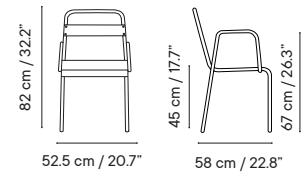

MOQ: 4

Lead time: 2/4 weeks

Dimensions in cm and inches  
Medidas en cms y pulgadas

7202QS  
Chair

7203QS  
Armchair

7202QS

7203QS

Lead time: 2/4 weeks

Dimensions in cm and inches  
Medidas en cms y pulgadas

Table Height 76 cm / 29.9"

5064QS	70 x 70 cm / 27.6 x 27.6"
5065QS	80 x 80 cm / 31.5 x 31.5"

5064QS

Lead time: 2/4 weeks

Dimensions in cm and inches  
Medidas en cms y pulgadas

Height 74 cm / 29.9"

9008QS	∅ 70 cm / ∅ 27.6"
9009QS	∅ 80 cm / ∅ 31.5"

9063QS	70 x 70 cm / 27.6 x 27.6"
9059QS	80 x 80 cm / 31.5 x 31.5"

Lead time: 2/4 weeks

Dimensions in cm and inches  
Medidas en cms y pulgadas

Height 74 / 29.1"

	○		□
5029QS	∅ 70 cm / ∅ 27.6"	5032QS	70 x 70 cm / 27.6 x 27.6"
5030QS	∅ 80 cm / ∅ 31.5"	5033QS	80 x 80 cm / 31.5 x 31.5"