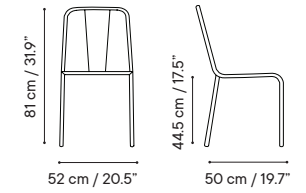

MOQ: 4

Lead time: 2/4 weeks

Dimensions in cm and inches  
Medidas en cms y pulgadas

8042QS  
Chair

8043QS  
Armchair

8042QS

8043QS

Lead time: 2/4 weeks

Dimensions in cm and inches  
Medidas en cms y pulgadas

Table Height 76 cm / 29.9"

5064QS	70 x 70 cm / 27.6 x 27.6"
5065QS	80 x 80 cm / 31.5 x 31.5"

5064QS

Lead time: 2/4 weeks

Dimensions in cm and inches  
Medidas en cms y pulgadas

Height 74 cm / 29.9"

9008QS	∅ 70 cm / ∅ 27.6"
9009QS	∅ 80 cm / ∅ 31.5"

9063QS	70 x 70 cm / 27.6 x 27.6"
9059QS	80 x 80 cm / 31.5 x 31.5"