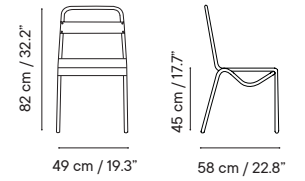

MOQ: 4

Lead time: 2/4 weeks

Dimensions in cm and inches  
Medidas en cms y pulgadas

7202QS  
Chair

7203QS  
Armchair

7202QS

7203QS

Lead time: 2/4 weeks

Dimensions in cm and inches  
Medidas en cms y pulgadas

Table Height 76 cm / 29.9"

5064QS	70 x 70 cm / 27.6 x 27.6"
5065QS	80 x 80 cm / 31.5 x 31.5"

5064QS

Lead time: 2/4 weeks

Dimensions in cm and inches  
Medidas en cms y pulgadas

Height 74 cm / 29.9"

9008QS	∅ 70 cm / ∅ 27.6"
9009QS	∅ 80 cm / ∅ 31.5"

9063QS	70 x 70 cm / 27.6 x 27.6"
9059QS	80 x 80 cm / 31.5 x 31.5"

Lead time: 2/4 weeks

Dimensions in cm and inches  
Medidas en cms y pulgadas

Height 74 / 29.1"

	○		□
5029QS	∅ 70 cm / ∅ 27.6"	5032QS	70 x 70 cm / 27.6 x 27.6"
5030QS	∅ 80 cm / ∅ 31.5"	5033QS	80 x 80 cm / 31.5 x 31.5"