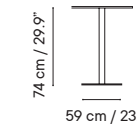

Lead time: 2/4 weeks

Dimensions in cm and inches  
Medidas en cms y pulgadas

Table Height 76 cm / 29.9"

5064QS	70 x 70 cm / 27.6 x 27.6"
5065QS	80 x 80 cm / 31.5 x 31.5"

5064QS

Lead time: 2/4 weeks

Dimensions in cm and inches  
Medidas en cms y pulgadas

Height 74 cm / 29.9"

9008QS	∅ 70 cm / ∅ 27.6"
9009QS	∅ 80 cm / ∅ 31.5"

9063QS	70 x 70 cm / 27.6 x 27.6"
9059QS	80 x 80 cm / 31.5 x 31.5"

Lead time: 2/4 weeks

Dimensions in cm and inches  
Medidas en cms y pulgadas

Height 74 / 29.1"

	○		□
5029QS	∅ 70 cm / ∅ 27.6"	5032QS	70 x 70 cm / 27.6 x 27.6"
5030QS	∅ 80 cm / ∅ 31.5"	5033QS	80 x 80 cm / 31.5 x 31.5"