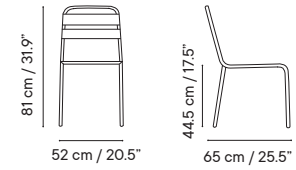

MOQ: 4

Lead time: 2/4 weeks

Dimensions in cm and inches  
Medidas en cms y pulgadas

8042QS  
Chair

8043QS  
Armchair

8042QS

8043QS

MOQ: 4

Lead time: 2/4 weeks

Dimensions in cm and inches  
Medidas en cms y pulgadas

8053QS  
Chair  
4 slats / lamas

8054QS  
Armchair  
4 slats / lamas

8053QS

8054QS

Lead time: 2/4 weeks

Dimensions in cm and inches  
Medidas en cms y pulgadas

Table Height 76 cm / 29.9"

5064QS	70 x 70 cm / 27.6 x 27.6"
5065QS	80 x 80 cm / 31.5 x 31.5"

5064QS

Lead time: 2/4 weeks

Dimensions in cm and inches  
Medidas en cms y pulgadas

Height 74 cm / 29.9"

9008QS	∅ 70 cm / ∅ 27.6"
9009QS	∅ 80 cm / ∅ 31.5"

9063QS	70 x 70 cm / 27.6 x 27.6"
9059QS	80 x 80 cm / 31.5 x 31.5"