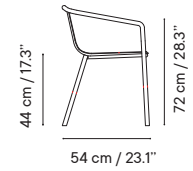

MOQ: 4

Lead time: 2/4 weeks

Dimensions in cm and inches  
Medidas en cms y pulgadas

7210QS  
Armchair

7210QS

Lead time: 2/4 weeks

Dimensions in cm and inches  
Medidas en cms y pulgadas

Table Height 76 cm / 29.9"

5064QS	70 x 70 cm / 27.6 x 27.6"
5065QS	80 x 80 cm / 31.5 x 31.5"

5064QS