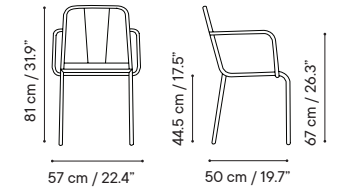

MOQ: 4

Lead time: 2/4 weeks

Dimensions in cm and inches  
Medidas en cms y pulgadas

8001QS  
Chair

8001QS

MOQ: 4

Lead time: 2/4 weeks

Dimensions in cm and inches  
Medidas en cms y pulgadas

8042QS  
Chair

8043QS  
Armchair

8042QS

8043QS

Lead time: 2/4 weeks

Dimensions in cm and inches  
Medidas en cms y pulgadas

Table Height 76 cm / 29.9"

5064QS	70 x 70 cm / 27.6 x 27.6"
5065QS	80 x 80 cm / 31.5 x 31.5"

5064QS

Lead time: 2/4 weeks

Dimensions in cm and inches  
Medidas en cms y pulgadas

Height 74 cm / 29.9"

9008QS	∅ 70 cm / ∅ 27.6"
9009QS	∅ 80 cm / ∅ 31.5"

9063QS	70 x 70 cm / 27.6 x 27.6"
9059QS	80 x 80 cm / 31.5 x 31.5"