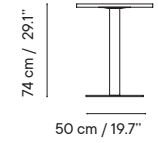

Lead time: 2/4 weeks

Dimensions in cm and inches  
Medidas en cms y pulgadas

Table Height 76 cm / 29.9"

5064QS	70 x 70 cm / 27.6 x 27.6"
5065QS	80 x 80 cm / 31.5 x 31.5"

5064QS

Lead time: 2/4 weeks

Dimensions in cm and inches  
Medidas en cms y pulgadas

Height 74 cm / 29.9"

9008QS	∅ 70 cm / ∅ 27.6"
9009QS	∅ 80 cm / ∅ 31.5"

9063QS	70 x 70 cm / 27.6 x 27.6"
9059QS	80 x 80 cm / 31.5 x 31.5"

Lead time: 2/4 weeks

Dimensions in cm and inches  
Medidas en cms y pulgadas

Height 74 / 29.1"

	○		□
5029QS	∅ 70 cm / ∅ 27.6"	5032QS	70 x 70 cm / 27.6 x 27.6"
5030QS	∅ 80 cm / ∅ 31.5"	5033QS	80 x 80 cm / 31.5 x 31.5"