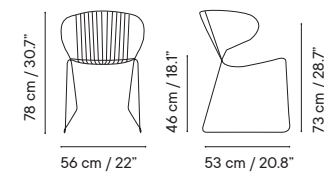

MOQ: 4

Lead time: 2/4 weeks

Dimensions in cm and inches  
Medidas en cms y pulgadas

8072QS  
Chair

7207QS  
Armchair

9152QS  
Poltrona

7207QS

8072QS

Lead time: 2/4 weeks

Dimensions in cm and inches  
Medidas en cms y pulgadas

Table Height 76 cm / 29.9"

5064QS	70 x 70 cm / 27.6 x 27.6"
5065QS	80 x 80 cm / 31.5 x 31.5"

5064QS