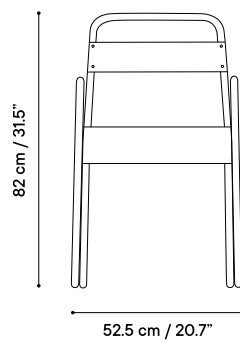

## Technical specifications / Especificaciones técnicas

DATE	2016	7 kgs / 15.4 lbs	
	Indoor & outdoor / Interior y exterior	4 units/box	
	Galvanized steel / Acero galvanizado	24 units/pallet	
	Stackable / Apilable	REF	iSi 7203
	Cushion available / Cojín disponible		UNE-EN 581 - 1 and 581 - 2
	Weight capacity / Peso máximo > 250 kg / 552 lb		