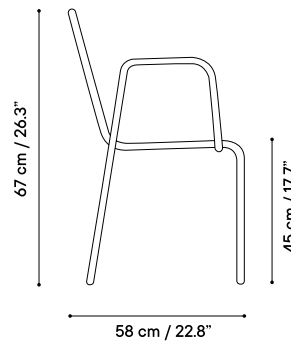

## Technical specifications / Especificaciones técnicas

DATE	2016	7 kgs / 15.4 lbs	
	Indoor & outdoor / Interior y exterior	4 units/box	
	Galvanized steel / Acero galvanizado	24 units/pallet	
	Stackable / Apilable	REF	iSi 7203
	Cushion available / Cojín disponible		UNE-EN 581 - 1 and 581 - 2
	Weight capacity / Peso máximo > 250 kg / 552 lb		