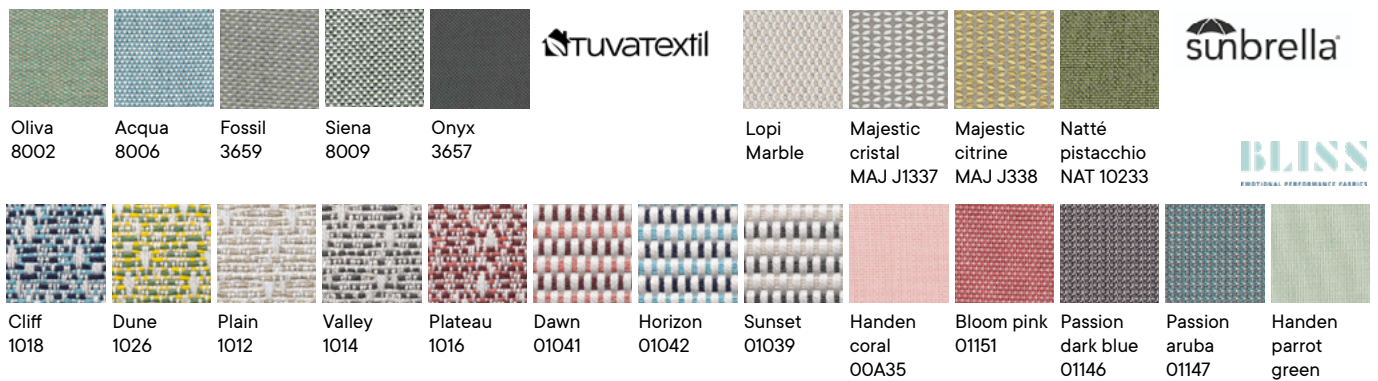

Mildew Resistant
No se pudren

High Durability
Alta durabilidad

Easy to clean and maintain
Fácil limpieza y mantenimiento

FINISHES

Metal finishes / Acabados metálicos

Outdoor fabric / Tela exterior

Outdoor technical leather / Tapicería polipiel exterior