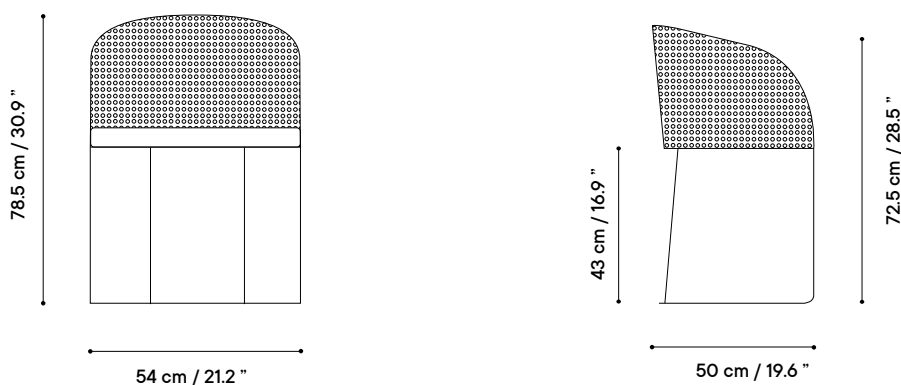

Technical specifications / Especificaciones técnicas

DATE	2021	Kg	7 kgs / 15.4 lbs
	Indoor & outdoor / Interior y exterior		1 units/box
	Galvanized steel / Acero galvanizado		8 units/pallet
	Cushion available / Cojín disponible	REF	iSi 8143
	Weight capacity / Peso máximo > 250 kg / 552 lb		UNE-EN 581 - 1 and 581 - 2