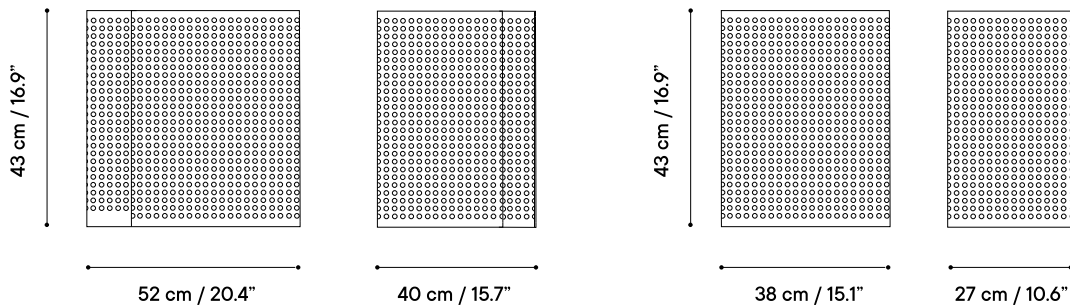

Technical specifications / Especificaciones técnicas

DATE 2021

 Indoor & outdoor / Interior y exterior

 Galvanized steel / Acero galvanizado

REF iSi 7220 - simple / iSi 7221 - double

 3 - 6 kgs / 6.6 - 13.2 lbs