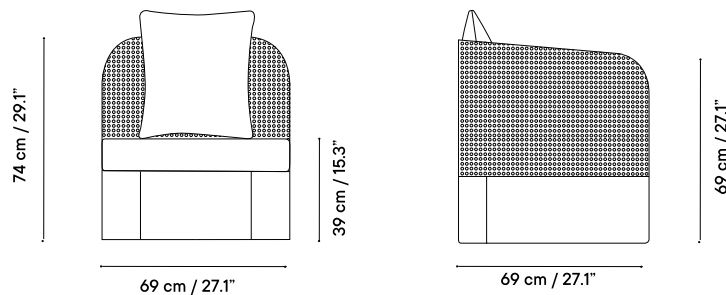

## Technical specifications / Especificaciones técnicas

DATE	2020		15 kgs / 33 lbs
	Indoor & outdoor / Interior y exterior		1 units/box
	Galvanized steel / Acero galvanizado		4 units/pallet
	Cushion available / Cojín disponible	REF	iSi 8106
	Weight capacity / Peso máximo > 250 kg / 552 lb		UNE-EN 581 - 1 and 581 - 2