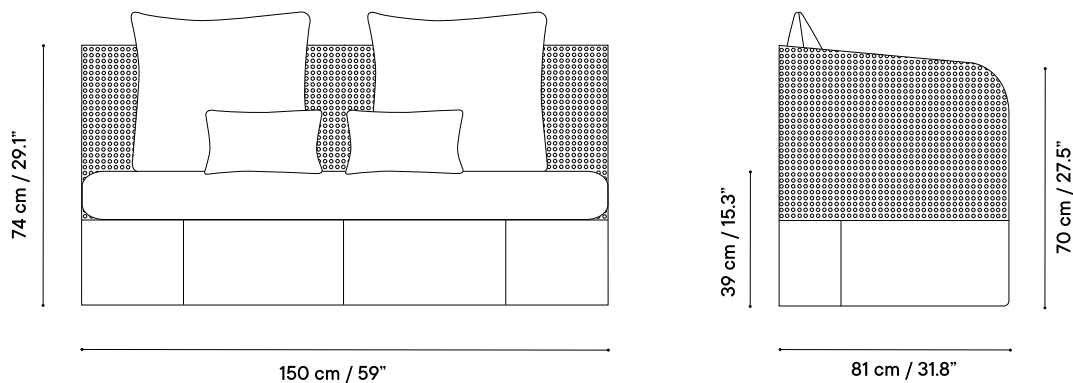

## Technical specifications / Especificaciones técnicas

DATE	2020	Kg	33 kgs / 72.7 lbs
	Indoor & outdoor / Interior y exterior		1 units/box
	Galvanized steel / Acero galvanizado		2 units/pallet
	Cushion available / Cojín disponible	REF	iSi 8107
	Weight capacity / Peso máximo > 250 kg / 552 lb		UNE-EN 581 - 1 and 581 - 2