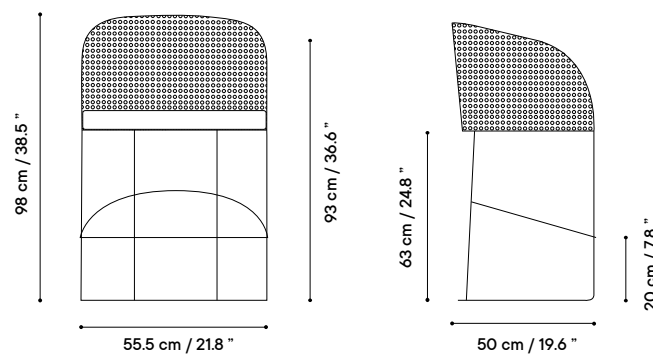

Technical specifications / Especificaciones técnicas

DATE 2021

 Indoor & outdoor / Interior y exterior

 Galvanized steel / Acero galvanizado

 Cushion available / Cojín disponible

 Weight capacity / Peso máximo
> 250 kg / 552 lb