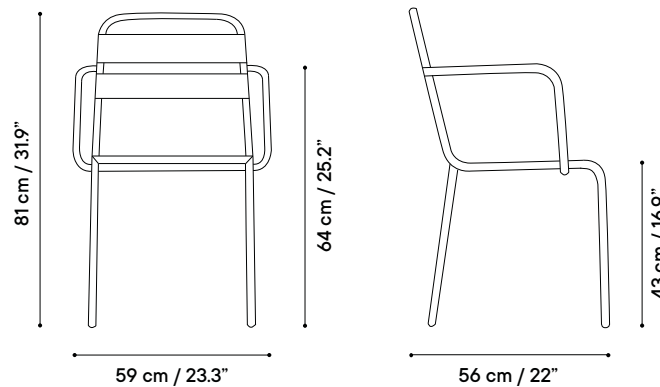

Technical specifications / Especificaciones técnicas

DATE 2015	3 kgs / 6.6 lbs
Indoor & outdoor / Interior y exterior	4 units/box
Aluminium / Aluminio	24 units/pallet
Stackable / Apilable	REF iSi 8006
Cushion available / Cojín disponible	UNE-EN 581 - 1 and 581 - 2
Weight capacity / Peso máximo > 250 kg / 552 lb	