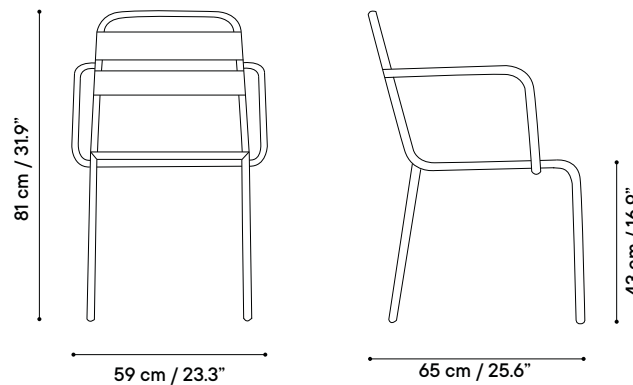

Technical specifications / Especificaciones técnicas

| | |
|---|----------------------------|
| DATE 2015 | 3 kgs / 6.6 lbs |
| Indoor & outdoor / Interior y exterior | 4 units/box |
| Aluminium / Aluminio | 16 units/pallet |
| Stackable / Apilable | REF iSi 8054 |
| Cushion available / Cojín disponible | UNE-EN 581 - 1 and 581 - 2 |
| Weight capacity / Peso máximo > 250 kg / 552 lb | |