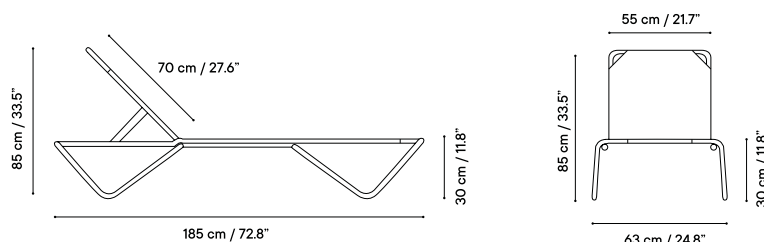

## Technical specifications / Especificaciones técnicas

<b>DATE</b> 2015	 15 kgs / 33 lbs
 Indoor & outdoor / Interior y exterior	 2 units/box
 Aluminium / Aluminio	 16 units/pallet
 Stackable / Apilable	<b>REF</b> iSi 3024
 Cushion available / Cojín disponible	 UNE-EN 581 - 1 and 581 - 2
 Weight capacity / Peso máximo > 250 kg / 552 lb	