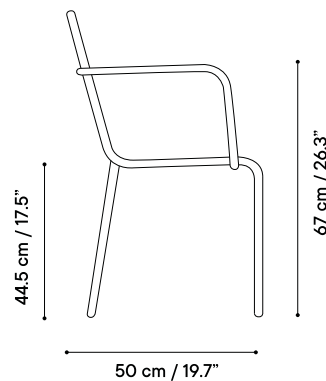

Technical specifications / Especificaciones técnicas

DATE 2017

 Indoor & outdoor / Interior y exterior

 Aluminium / Aluminio

 Stackable / Apilable

 Cushion available / Cojín disponible

 Weight capacity / Peso máximo > 250 kg / 552 lb