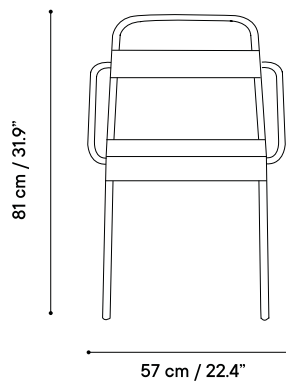

Technical specifications / Especificaciones técnicas

DATE 2017

 Indoor & outdoor / Interior y exterior

 Aluminium / Aluminio

 Stackable / Apilable

 Cushion available / Cojín disponible

 Weight capacity / Peso máximo > 250 kg / 552 lb