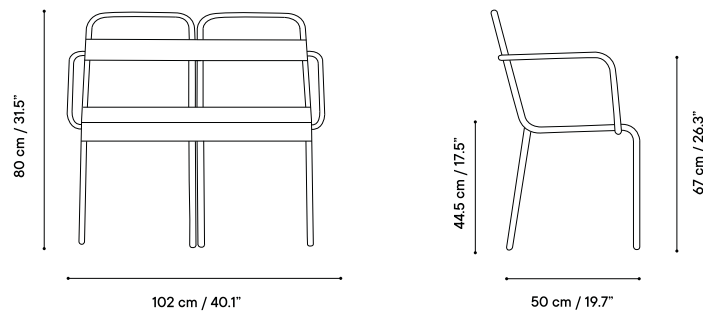

Technical specifications / Especificaciones técnicas

DATE 2017	 6 kgs / 13.2 lbs
 Indoor & outdoor / Interior y exterior	 2 units/box
 Aluminium / Aluminio	 8 units/pallet
 Stackable / Apilable	REF iSi 8059
 Cushion available / Cojín disponible	 UNE-EN 581 - 1 and 581 - 2
 Weight capacity / Peso máximo > 250 kg / 552 lb	